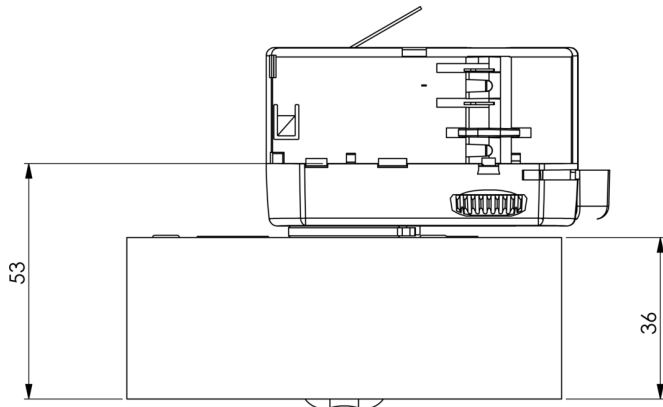

TEKNISK TEGNING

TILBEHØRSLISTE

- LSYS-B4 -
- LSYS-F4 -
- LSYS-H4 -
- LSYS-R4 -
- LSYS-S4 -