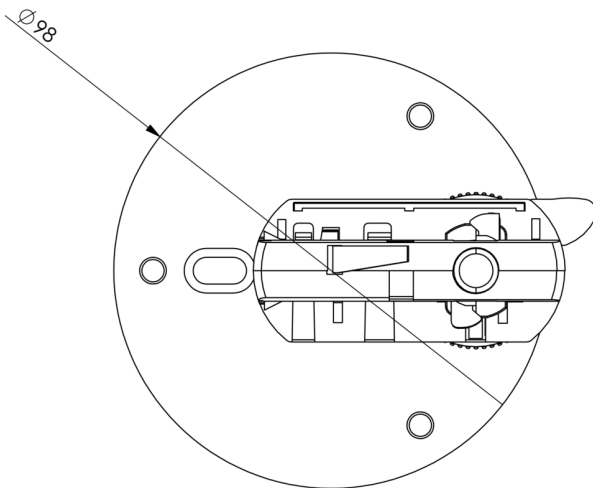

TEKNISK TEGNING

TILBEHØRSLISTE

- LSYS-B4 -
- LSYS-F4 -
- LSYS-H4 -
- LSYS-R4 -
- LSYS-S4 -