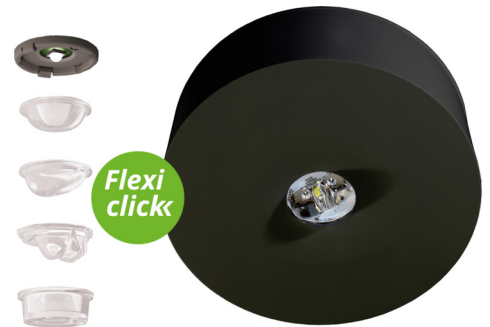

**Art.-Nr: ILDL428SC-SW**  
**Sikkerhetslys Enkelt batteri**  
**Takkonstruksjon, Selvkontroll (SC), 8 timer, , IP40, plast,**  
**Svart**

LED-sikkerhetslampe i upåfallende design er en ekte allrounder. Den er utstyrt for nesten alle krav og tilbyr alltid den riktige løsningen. Status-LED-en integrert i linsen forstyrrer ikke harmonien til det diskrete huset. Den innovative integrerte linseholderen med hurtigmonteringsutstyr muliggjør fleksibel bruk av ulike typer linser avhengig av bruksområde. Rund- og korridorlinse er inkludert i leveringsomfanget til hver lampe og muliggjør perfekt tilpasning til den respektive installasjonssituasjonen.

IL overflatemontert lampe består av kun 2 deler, med den takmonterte enheten som inneholder strømtilkoblingsklemmene. Selve lampen monteres uten verktøy og kobles fra nettspenningen ved demontering.

Automatisk overvåking av sikkerhetslampe med SelfControl. Den innovative integrerte linseholderen med hurtigmonteringsutstyr muliggjør fleksibel bruk av ulike typer linser. Ved å bruke riktig linse kan lysfordelingen tilpasses optimalt til applikasjonen og forenkle standardkompatibel belysning. Rund- og korridorlinse er inkludert i leveringsomfanget til hver lampe og muliggjør perfekt tilpasning til den respektive installasjonssituasjonen. Andre linser som spot-, beam- eller H-linser er valgfritt tilgjengelig.

## TEKNISKE DATA

Type armatur	Sikkerhetslys
Monteringstype	Takkonstruksjon
piktogram	Nei
Lyspærer	LED
Koffertmateriale	plast
Farge på huset	Svart
IP-beskyttelse)	IP40
Slagstyrke (IK)	≥ 3
Sertifisering	WEEE, CE, TÜV Rheinland designtestet, ENEC
beskyttelses klasse	2
omsorg	Enkelt batteri
overvåkning	SelfControl (SC)