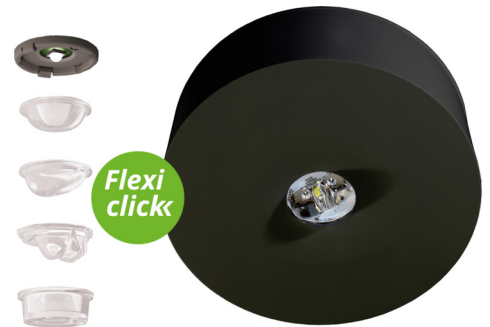

Art.-Nr: ILDL428WL-SW
Sikkerhetslys Enkelt batteri
Takkonstruksjon, Trådløs profesjonell (WL), 8 timer, , IP40,
plast, Svart

LED-sikkerhetslampe i upåfallende design er en ekte allrounder. Den er utstyrt for nesten alle krav og tilbyr alltid den riktige løsningen. Status-LED-en integrert i linsen forstyrrer ikke harmonien til det diskrete huset. Den innovative integrerte linseholderen med hurtigmonteringsutstyr muliggjør fleksibel bruk av ulike typer linser avhengig av bruksområde. Rund- og korridorlinse er inkludert i leveringsomfanget til hver lampe og muliggjør perfekt tilpasning til den respektive installasjonssituasjonen.

IL overflatemontert lampe består av kun 2 deler, med den takmonterte enheten som inneholder strømtilkoblingsklemmene. Selve lampen monteres uten verktøy og kobles fra nettspenningen ved demontering.

Trådløs sentral styring og overvåking for store installasjoner med opptil 50 000 lamper med Wireless Professional. Den innovative integrerte linseholderen med hurtigmonteringsutstyr muliggjør fleksibel bruk av ulike typer linser. Ved å bruke riktig linse kan lysfordelingen tilpasses optimalt til applikasjonen og forenkle standardkompatibel belysning. Rund- og korridorlinse er inkludert i leveringsomfanget til hver lampe og muliggjør perfekt tilpasning til den respektive installasjonssituasjonen. Andre linser som spot-, beam- eller H-linser er valgfritt tilgjengelig.

Mer informasjon

www.rp-group.com/nb_NO/item/ILDL428WL-SW

TEKNISKE DATA

Type armatur	Sikkerhetslys
Monteringstype	Takkonstruksjon
piktogram	Nei
Lyspærer	LED
Koffertmateriale	plast
Farge på huset	Svart
IP-beskyttelse)	IP40
Slagstyrke (IK)	≥ 3
Sertifisering	WEEE, CE, TÜV Rheinland designtestet, ENEC
beskyttelses klasse	2
omsorg	Enkelt batteri