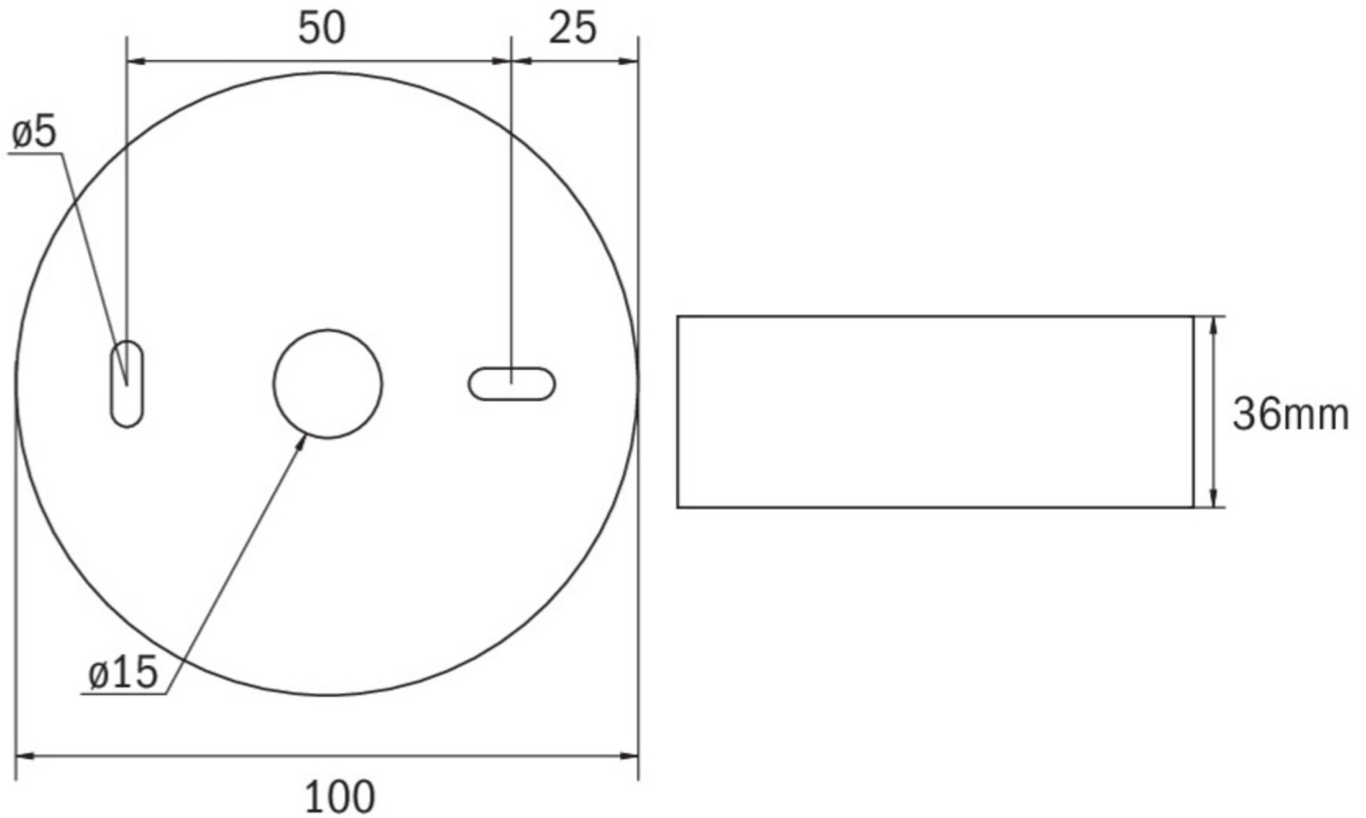

TEKNISK TEGNING

TILBEHØRSLISTE

- ILD-APA-02 - IL utenpåliggende adapter
- IL-IK10-AZ -
- IL-IK10-W -
- ILDE - Monteringsramme
- ILB1 - IL feste
- ILB2 - IL feste
- BALLPLX-ILD - Ballbeskyttelseshette
- IL-IP65-K - Overflatemontert hus
- LSYS-B4 -
- LSYS-F4 -
- LSYS-R4 -
- LSYS-S4 -