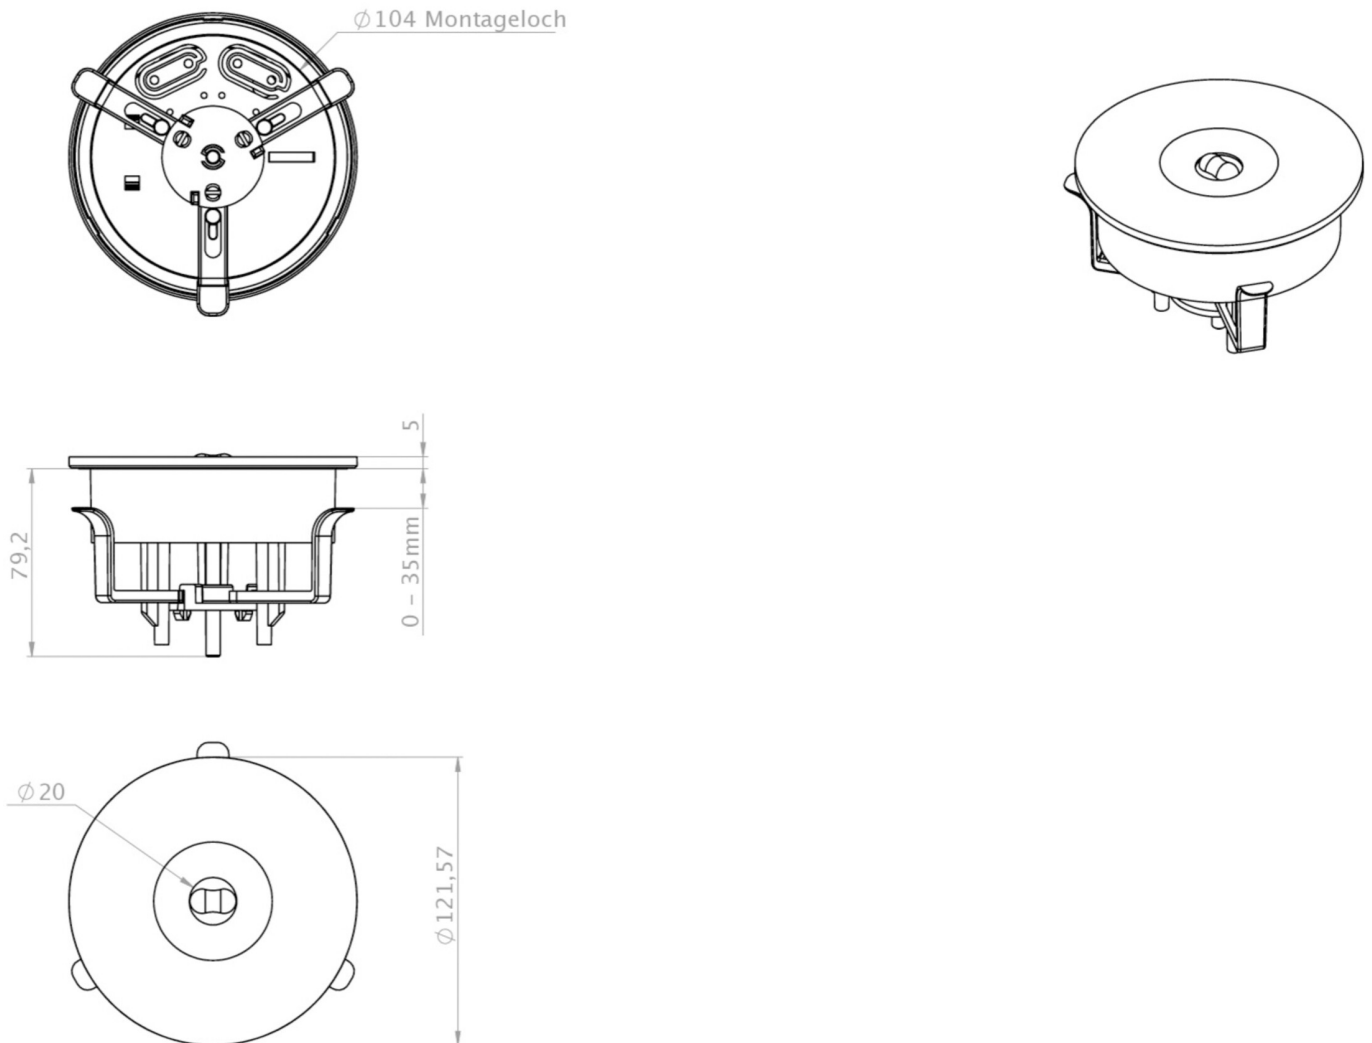

DESSIN TECHNIQUE

Liste des accessoires

BALLPLX-ILE -

ILE-OEF-PC -