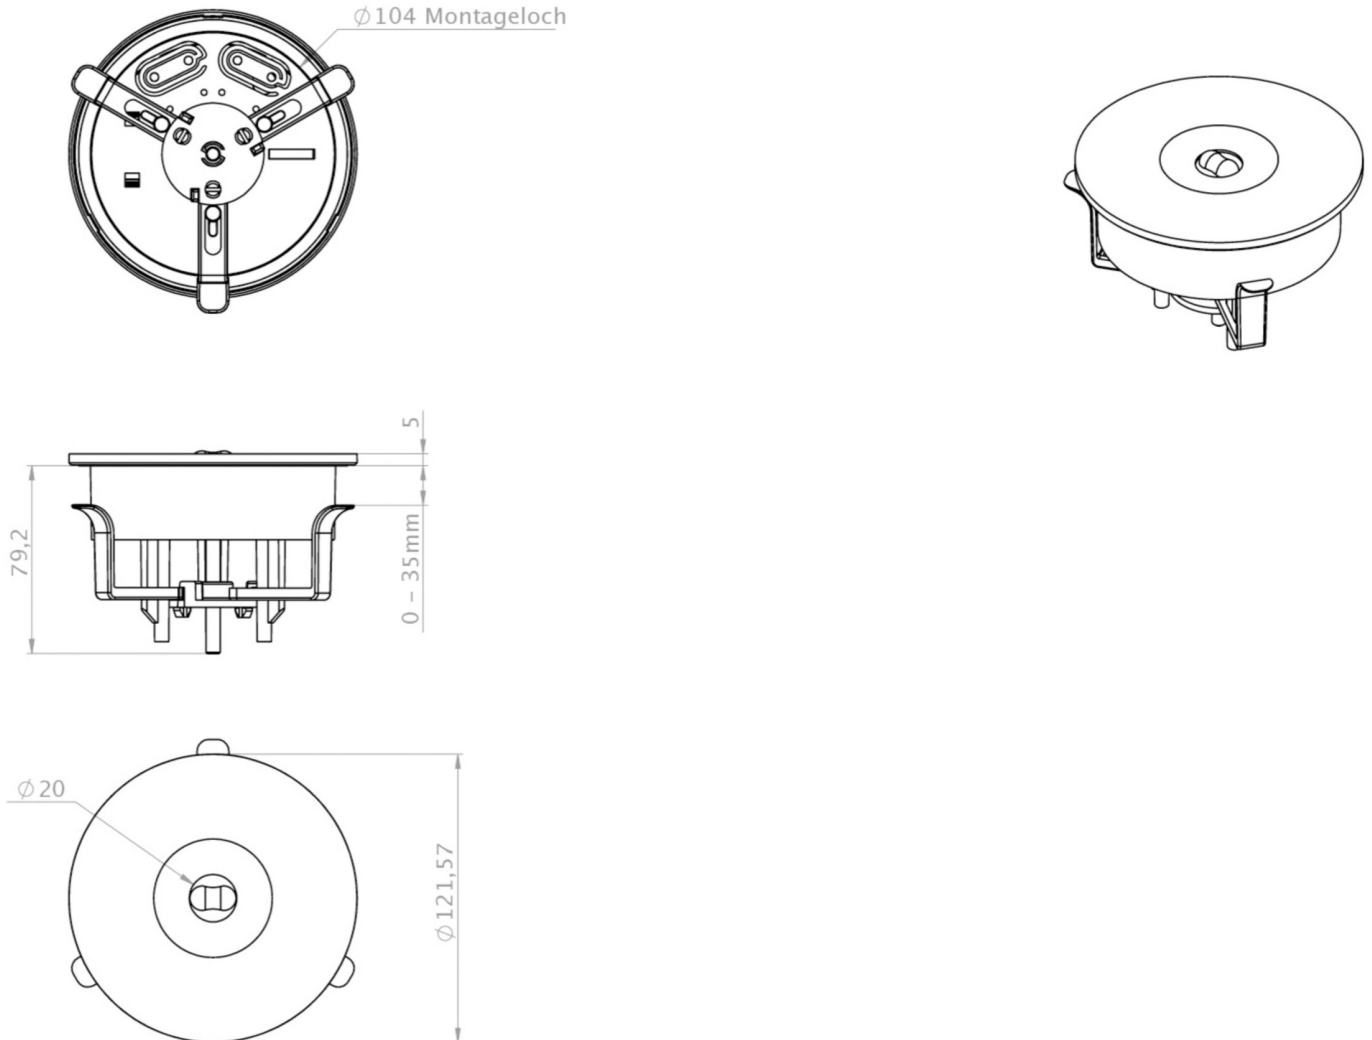

RYSUNEK TECHNICZNY

AKCESORIA

- BALLPLX-ILE -
- LSYS-B4 -
- LSYS-F4 -
- LSYS-R4 -
- LSYS-S4 -

Od: 05.07.2024 - Zastrzega się prawo do zmian technicznych i błędów.