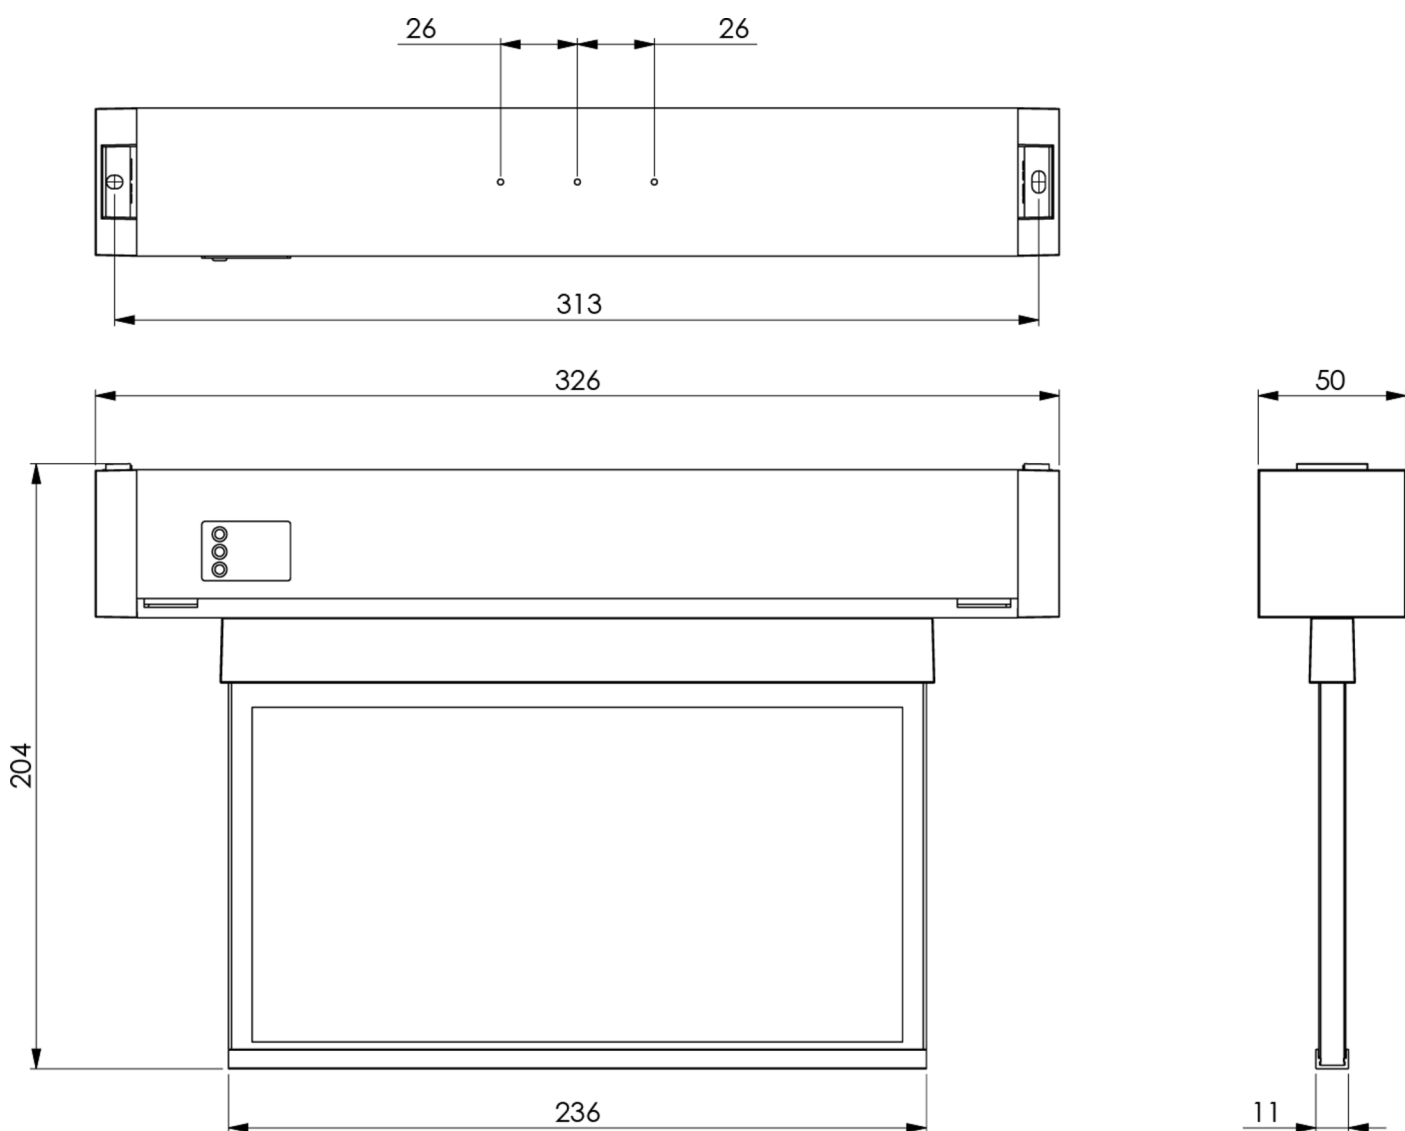

Ytelse BS	0,8 W
Omgivelsestemperatur DS	-5 °C - 40 °C
Omgivelsestemperatur BS	-5 °C - 40 °C
dybde	326 mm
Bredde	50 mm
Høyde	204 mm
Vekt	0.23
Vekt inkludert emballasje	0.43
Tverrsnitt for tilkobling	2.5 mm²
Koblingsinngang	Ja
Blokkering av nødlys	Ja
Batteritilkobling	Støpsel
Dimmefunksjon	Ja
Tolltariffnummer	94056120
EAN	4260766551505

Teknisk tegning

Fra: 10.07.2024 - Det tas forbehold om tekniske endringer og feil.