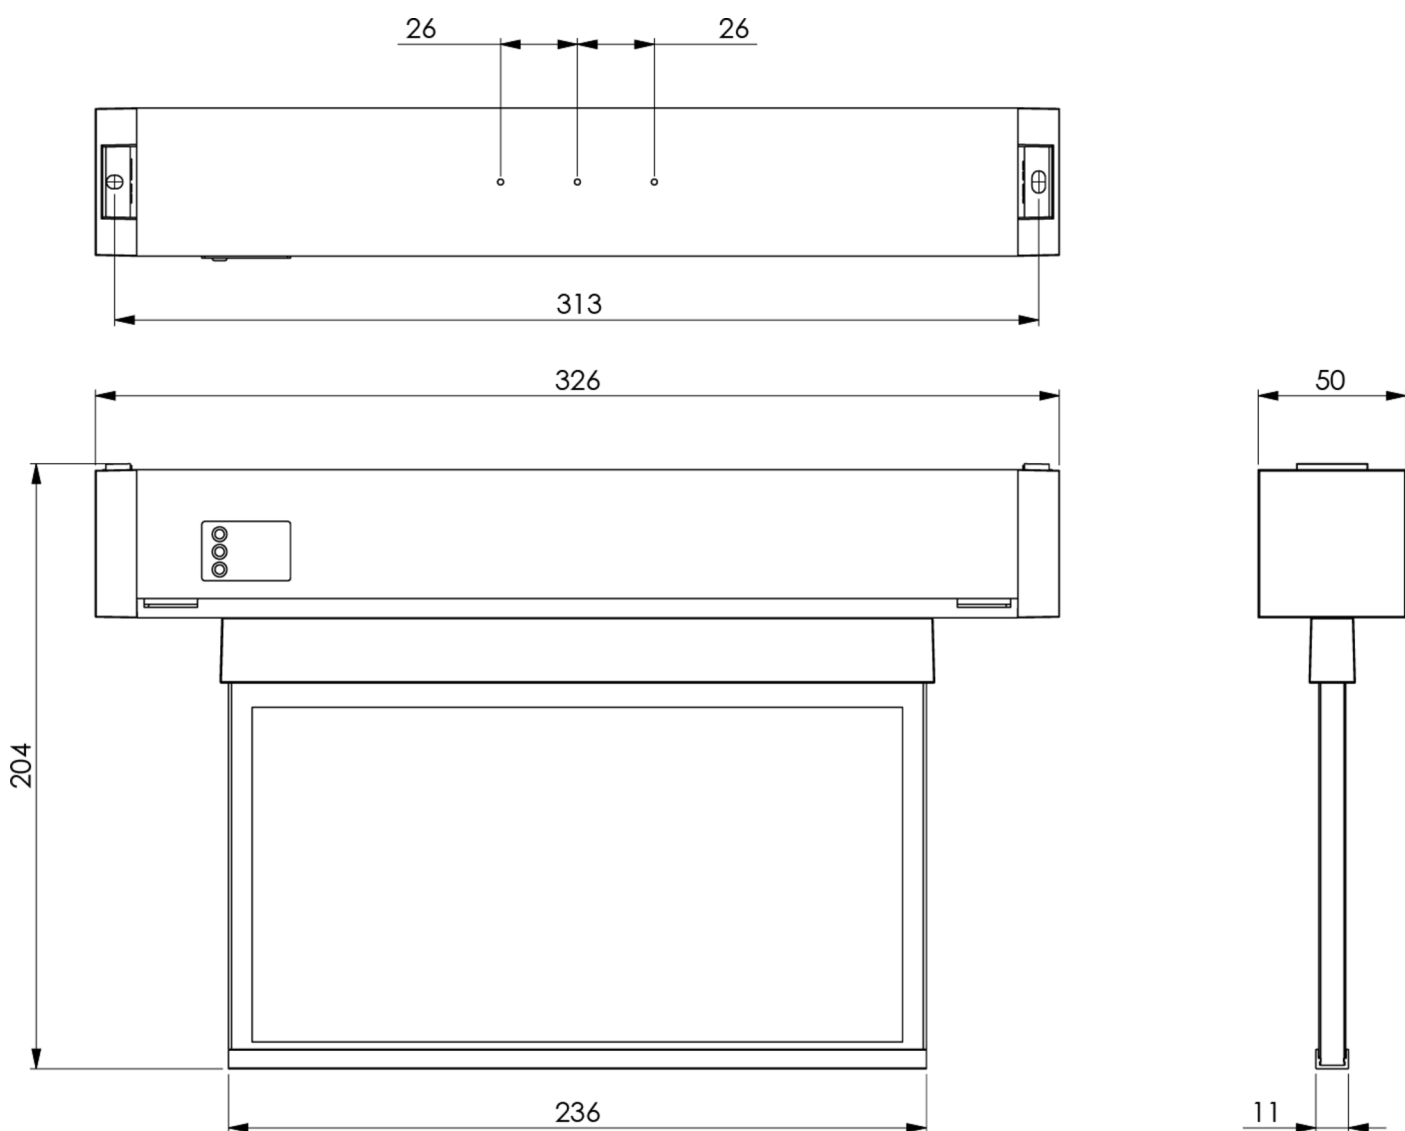

Ytelse BS	0,8 W
Omgivelsestemperatur DS	-5 °C - 40 °C
Omgivelsestemperatur BS	-5 °C - 40 °C
dybde	326 mm
Bredde	50 mm
Høyde	204 mm
Vekt	0.23
Vekt inkludert emballasje	0.43
Tverrsnitt for tilkobling	2.5 mm²
Koblingsinngang	Ja
Blokkering av nødlys	Ja
Batteritilkobling	Støpsel
Dimmefunksjon	Ja
Tolltariffnummer	94056120
EAN	4260766551543

Teknisk tegning

Fra: 10.07.2024 - Det tas forbehold om tekniske endringer og feil.