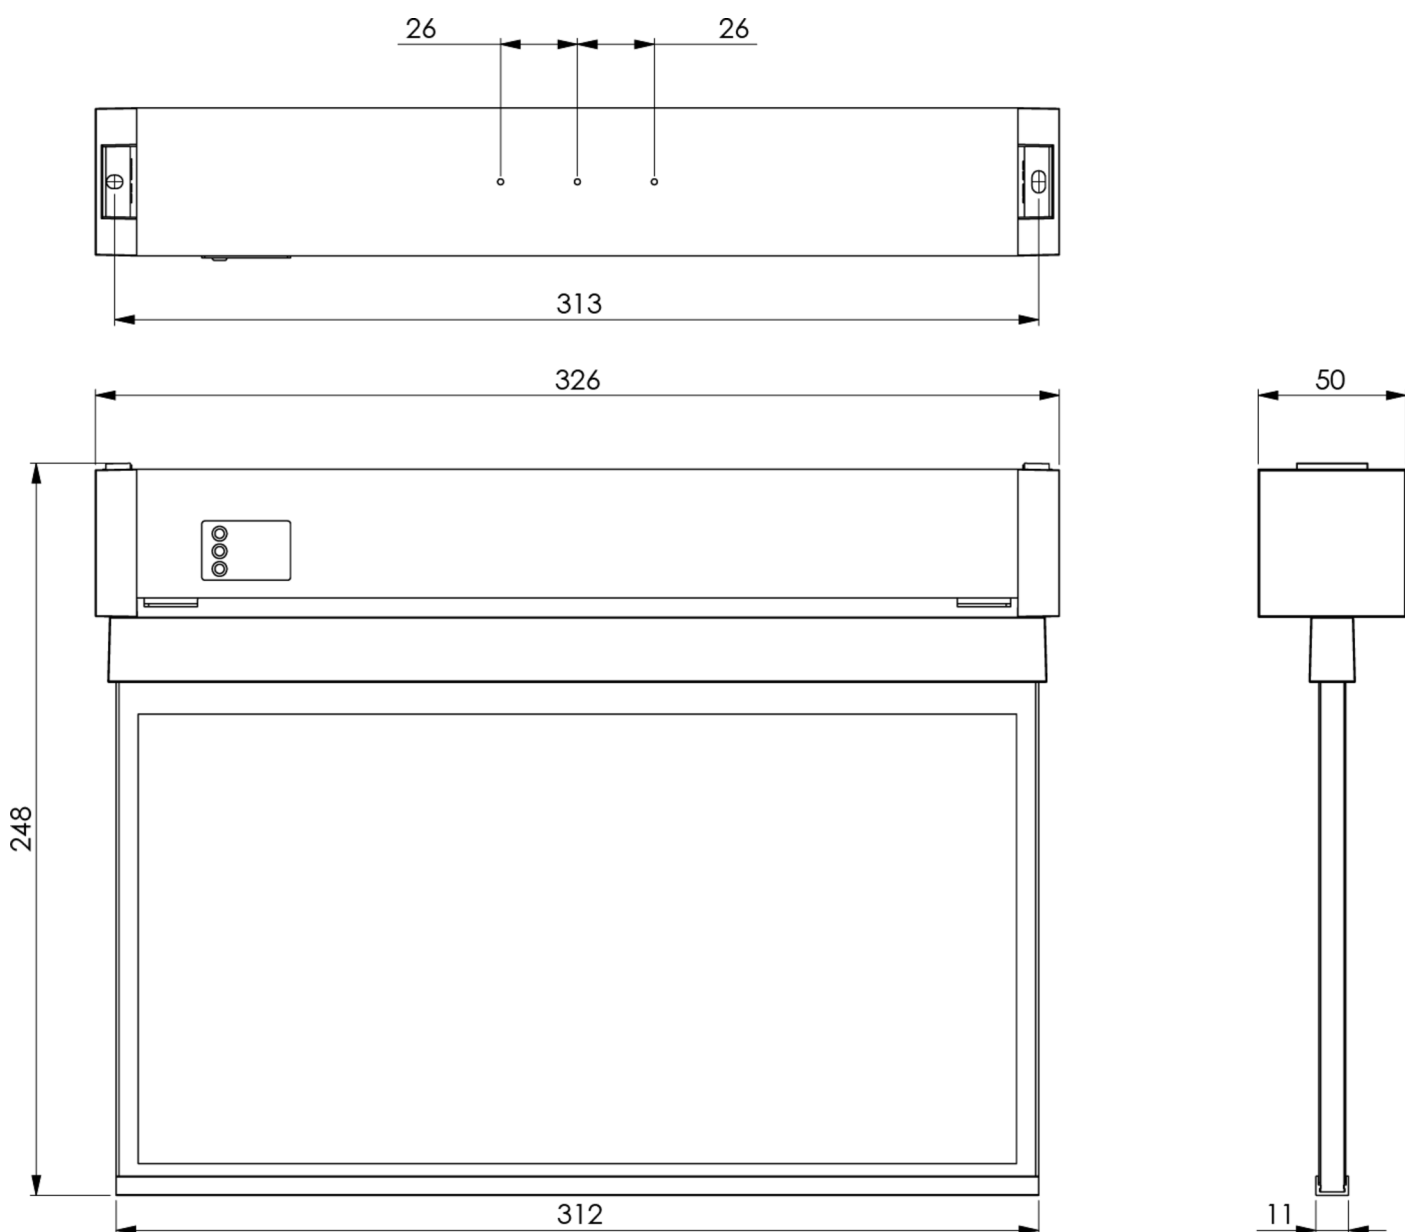

Ytelse BS	1,1 W
Omgivelsestemperatur DS	-5 °C - 40 °C
Omgivelsestemperatur BS	-5 °C - 40 °C
dybde	326 mm
Bredde	50 mm
Høyde	248 mm
Vekt	0.08
Vekt inkludert emballasje	0.28
Tverrsnitt for tilkobling	2.5 mm²
Koblingsinngang	Ja
Blokkering av nødlys	Nei
Batteritilkobling	Nei
Dimmefunksjon	Ja
Tolltariffnummer	94056120
EAN	4260766551598

Teknisk tegning

Fra: 10.07.2024 - Det tas forbehold om tekniske endringer og feil.