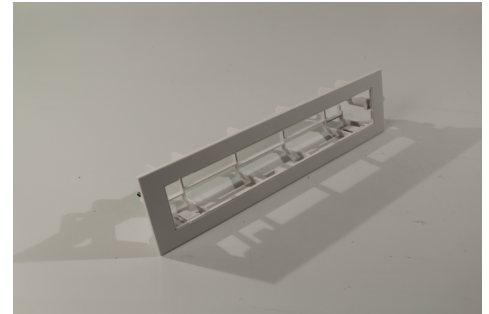

Art.-Nr: KBE
Einbaurahmen
KB Einbaurahmen - ABS weiss

Dieser Einbaurahmen macht es möglich die KB Notleuchte direkt in die Decke zu installieren. Dadurch ist die Elektronik versteckt, wodurch das Design der Leuchte nicht gestört wird.

Mehr Informationen

TECHNISCHE DATEN

Tiefe	65 mm
Breite	375 mm
Höhe	60 mm
Gewicht	0.19 kg
Zolltarifnummer	94059200
EAN	4260123683528

stand: 21.06.2024 - Technische Änderungen und Irrtümer vorbehalten.