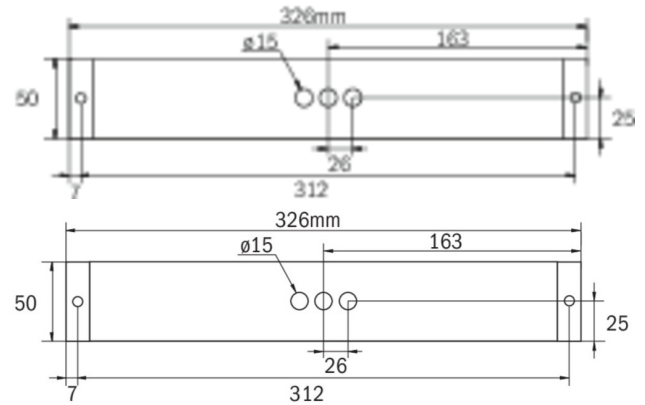

Art.-Nr: KBK-RZL
Utgangsskilt lys <https://www.deepl.com/de/translator#de/nb/zentrale%20Stromversorgungssysteme>
Universell, CPS, 8 timer, 14 m, IP64, plast, hvit

Mer informasjon

TEKNISKE DATA

Type armatur	Utgangsskilt lys
Monteringstype	Universell
Deteksjonsområde	14 m
piktogram	sett
Lyspærer	LED
Koffertmateriale	plast
Farge på huset	hvit
IP-beskyttelse)	IP64
Slagstyrke (IK)	5
Sertifisering	WEEE, TÜV Rheinland designtestet, CE, ENEC
beskyttelses klasse	2
omsorg	https://www.deepl.com/de/translator#de/nb/zentrale%20Stromversorgungssysteme
overvåkning	CPS
Brotid	8 timer
Driftsmodus	Standby kobling / permanent kobling
Omgivelsestemperatur DS	-5 °C - 35 °C
Omgivelsestemperatur BS	-5 °C - 35 °C
dybde	326 mm
Bredde	50 mm
Høyde	50 mm
Vekt	0.3
Vekt inkludert emballasje	0.35

Tolltariffnummer

94059200

TEKNISK TEGNING

TILBEHØRSLISTE

KBK -
KBM -
KBG -
AWX001 -
KBE -
BALLPLX-KBE -
BALLPLX-KBS -
BALLPLX-KBU -
2PW-EB -
2DW-EB -
KBBE -
DSA -

Fra: 11.07.2024 - Det tas forbehold om tekniske endringer og feil.