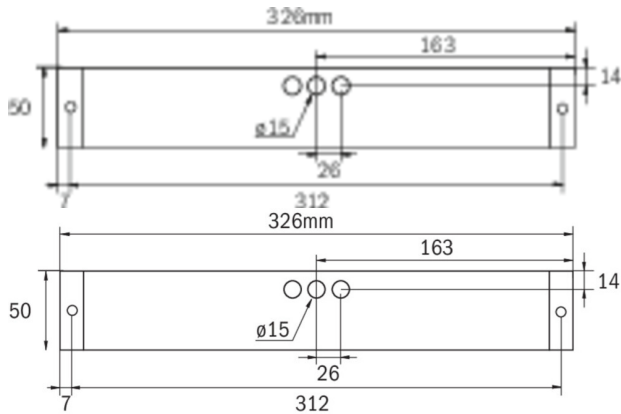

Art.-Nr: KBK-RZL
Utgangsskilt lys <https://www.deepl.com/de/translator#de/nb/zentrale%20Stromversorgungssysteme>
Universell, CPS, 8 timer, 14 m, IP64, plast, hvit

Mer informasjon

TEKNISKE DATA

Type armatur	Utgangsskilt lys
Monteringstype	Universell
Deteksjonsområde	14 m
piktogram	sett
Lyspærer	LED
Koffertmateriale	plast
Farge på huset	hvit
IP-beskyttelse)	IP64
Slagstyrke (IK)	5
Sertifisering	WEEE, TÜV Rheinland designtestet, CE, ENEC
beskyttelses klasse	2
omsorg	https://www.deepl.com/de/translator#de/nb/zentrale%20Stromversorgungssysteme
overvåkning	CPS
Brotid	8 timer
Driftsmodus	Standby kobling / permanent kobling
Omgivelsestemperatur DS	-5 °C - 35 °C
Omgivelsestemperatur BS	-5 °C - 35 °C
dybde	326 mm
Bredde	50 mm
Høyde	50 mm
Vekt	0.3
Vekt inkludert emballasje	0.35

Tolltariffnummer

94059200

TEKNISK TEGNING

TILBEHØRSLISTE

KBK -
KBM -
KBG -
AWX001 -
KBE -
BALLPLX-KBE -
BALLPLX-KBS -
BALLPLX-KBU -
2PW-EB -
2DW-EB -
KBBE -
DSA -

Fra: 11.07.2024 - Det tas forbehold om tekniske endringer og feil.