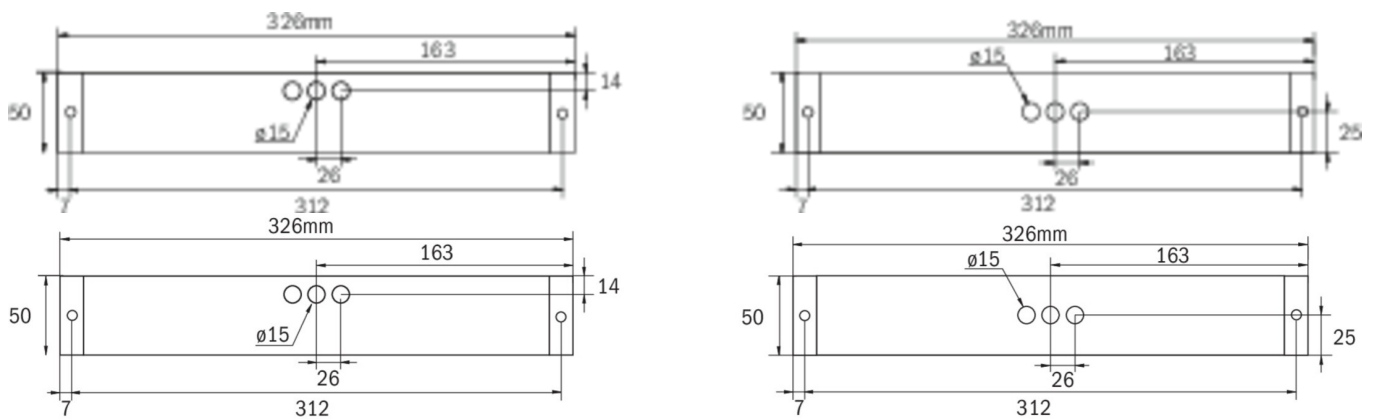

Moc DS	4,5 W
Moc BS	0,35 W
Głębokość	326 mm
Szerokość	50 mm
Wysokość	50 mm
Waga	0.5
Waga z opakowaniem	0.55
Przekrój przyłącza	2.5 mm²
Wejście przełączające	Tak
Blokada pracy awaryjnej	Tak
Złącze akumulatora	Wtyczka
Funkcja ściemniania	Tak
Strumień świetlny - praca sieciowa	220 lm
Strumień świetlny - praca awaryjna	150 lm
Kod taryfy celnej	94056120
Kraj pochodzenia	DEUTSCHLAND
EAN	4260682148865

RYSUNEK TECHNICZNY