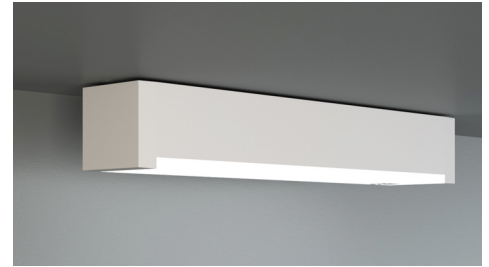

Art.-Nr: KBU013-PL
Oprawa Kierunkowa, Oprawa Ewakuacyjna Autonomiczna
Uniwersalna, CPS, 3 h, 14 m, 22 m, 30 m, IP64, Tworzywo
sztuczne, Biała

Modułowa oprawa ewakuacyjna LED / oświetlenie awaryjne zgodne z EN 60598-1, EN 60598-2-22, EN 7010 oraz EN 1838.

Obudowa z tworzywa sztucznego, z możliwością użycia trzech różnych rozmiarów dyfuzora. Oprawa posiada modułarną budowę i uniwersalny sposób montażu, zarówno w przypadku opraw używanych jako oświetlenie ewakuacyjne lub awaryjne (bez użycia piktogramów).

Modułowy system pozwala na zmianę charakteru oprawy bez konieczności jej demontażu i użycia narzędzi.

Więcej informacji

DANE TECHNICZNE

Typ oprawy	Oprawa Kierunkowa, Oprawa Ewakuacyjna
Montaż	Uniwersalna
Rozpoznawalność	14 m, 22 m, 30 m
Piktogram	zgodnie ze specyfikacją
Źródło światła	LED
Materiał obudowy	Tworzywo sztuczne
Kolor obudowy	Biała
Stopień ochrony (IP)	IP64
Klasa ochrony mechanicznej (IK)	05
Certyfikaty	WEEE, TÜV Rheinland, CE, ENEC, CNBOP
Klasa ochronności	II
Zasilanie	Autonomiczna
Monitorowanie	CPS
Czas podtrzymania	3 h
Bateria	battery pack 4,8V/2,0Ah NimH, 300mm wire (LPU,LEM)
Tryb pracy	Awaryjny (BS) / sieciowo-awaryjny (DS)
Napięcie wejściowe AC	230 V
Częstotliwość	50 / 60 Hz
Moc max.	6,1 W