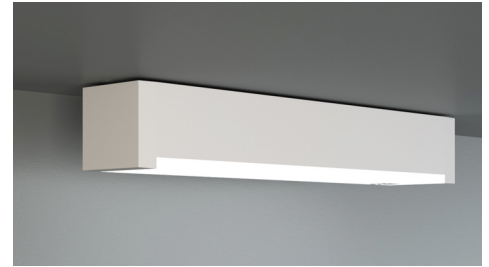

Art.-Nr: KBU019-PL
Oprawa Kierunkowa, Oprawa Ewakuacyjna Scentralizowane
systemy zasilania
Uniwersalna, CPS, CPS, 14 m, 22 m, 30 m, IP64, Tworzywo
sztuczne, Biała

Modułowa oprawa ewakuacyjna LED / oświetlenie awaryjne zgodne z EN 60598-1, EN 60598-2-22, EN 7010 oraz EN 1838.

Obudowa z tworzywa sztucznego, z możliwością użycia trzech różnych rozmiarów dyfuzora. Oprawa posiada modułarną budowę i uniwersalny sposób montażu, zarówno w przypadku opraw używanych jako oświetlenie ewakuacyjne lub awaryjne (bez użycia piktogramów).

Modułowy system pozwala na zmianę charakteru oprawy bez konieczności jej demontażu i użycia narzędzi.

Więcej informacji

DANE TECHNICZNE

Typ oprawy	Oprawa Kierunkowa, Oprawa Ewakuacyjna
Montaż	Uniwersalna
Rozpoznawalność	14 m, 22 m, 30 m
Piktogram	zgodnie ze specyfikacją
Źródło światła	LED
Materiał obudowy	Tworzywo sztuczne
Kolor obudowy	Biała
Stopień ochrony (IP)	IP64
Klasa ochrony mechanicznej (IK)	05
Certyfikaty	WEEE, TÜV Rheinland, CE, ENEC, CNBOP
Klasa ochronności	II
Zasilanie	Scentralizowane systemy zasilania
Monitorowanie	CPS
Czas podtrzymania	CPS
Tryb pracy	Sieciowo-awaryjny (DS)
Napięcie wejściowe AC	230 V
Częstotliwość	50 / 60 Hz
Napięcie wyjściowe	100-254 V