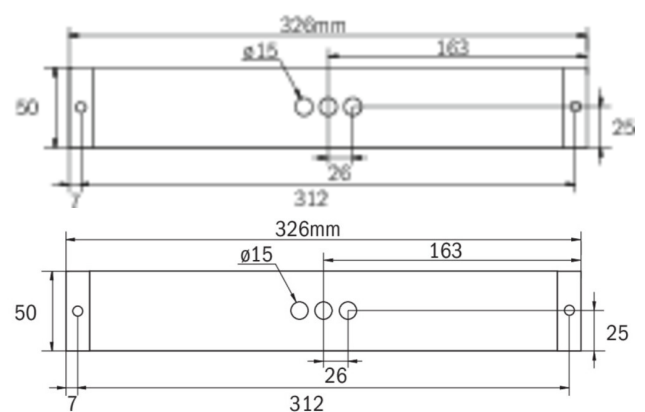

Moc max.	4,5 W
Moc DS	4,5 W
Moc BS	0 W
Głębokość	326 mm
Szerokość	50 mm
Wysokość	50 mm
Waga	0.35
Waga z opakowaniem	0.4
Przekrój przyłącza	1.5 mm²
Wejście przełączające	Nie
Blokada pracy awaryjnej	Nie
Złącze akumulatora	Nie
Funkcja ściemniania	Nie
Strumień świetlny - praca sieciowa	300 lm
Strumień świetlny - praca awaryjna	300 lm
Kod taryfy celnej	94056120
Kraj pochodzenia	DEUTSCHLAND
EAN	4260682148889

RYSUNEK TECHNICZNY