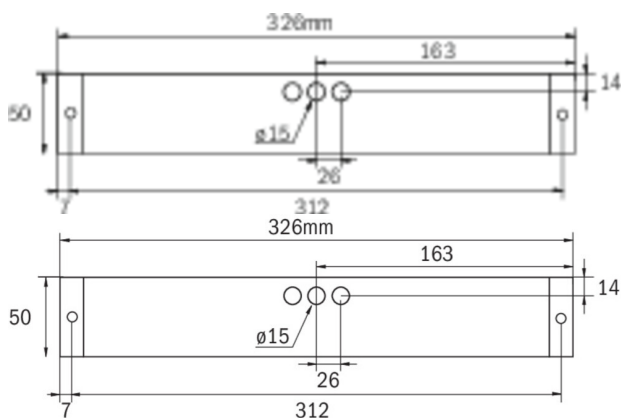

Moc max.	4,5 W
Moc DS	4,5 W
Moc BS	0 W
Głębokość	326 mm
Szerokość	50 mm
Wysokość	50 mm
Waga	0.35
Waga z opakowaniem	0.4
Przekrój przyłącza	1.5 mm²
Wejście przełączające	Nie
Blokada pracy awaryjnej	Nie
Złącze akumulatora	Nie
Funkcja ściemniania	Nie
Strumień świetlny - praca sieciowa	300 lm
Strumień świetlny - praca awaryjna	300 lm
Kod taryfy celnej	94056120
Kraj pochodzenia	DEUTSCHLAND
EAN	4260682148889

RYSUNEK TECHNICZNY