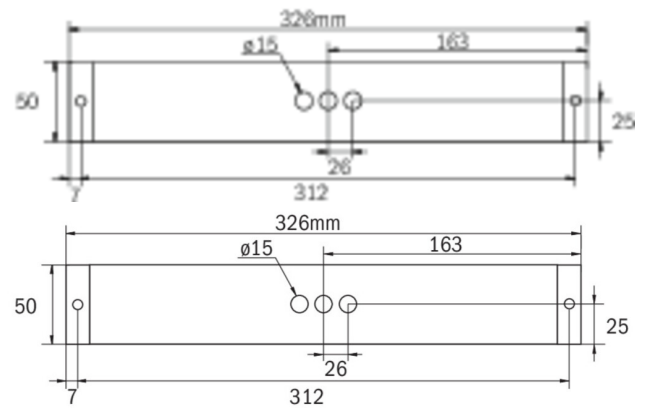

Leistung BS	0 W
Tiefe	326 mm
Breite	50 mm
Höhe	50 mm
Gewicht	0.37
Gewicht inkl. Verpackung	0.42
Anschlussquerschnitt	1.5 mm²
Schalteingang	Nein
Notlichtblockierung	Nein
Batterieanschluss	Nein
Dimmfunktion	Nein
Lichtstrom Netz	520 lm
Lichtstrom Not	520 lm
Zolltarifnummer	94056120
Ursprungsland	DEUTSCHLAND
EAN	4260581712792

TECHNISCHE ZEICHNUNG