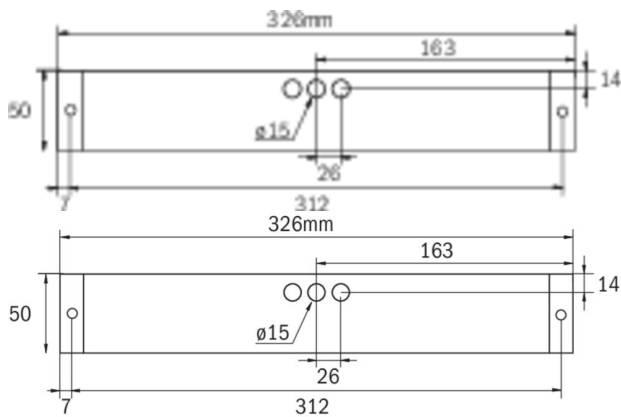

Leistung BS	0 W
Tiefe	326 mm
Breite	50 mm
Höhe	50 mm
Gewicht	0.37
Gewicht inkl. Verpackung	0.42
Anschlussquerschnitt	1.5 mm²
Schalteingang	Nein
Notlichtblockierung	Nein
Batterieanschluss	Nein
Dimmfunktion	Nein
Lichtstrom Netz	520 lm
Lichtstrom Not	520 lm
Zolltarifnummer	94056120
Ursprungsland	DEUTSCHLAND
EAN	4260581712792

TECHNISCHE ZEICHNUNG