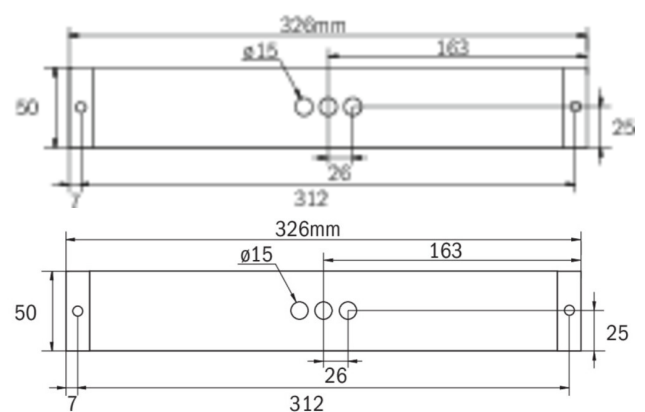

Puissance max.	4,6 W
Puissance DS	4,6 W
Puissance BS	0 W
Profondeur	326 mm
Largeur	50 mm
Hauteur	50 mm
Poids	0.37
Poids, emballage inclus	0.42
Section de raccordement	1.5 mm²
Entrée de commutation	non
Blocage de l'éclairage de secours	non
Connexion de la batterie	non
Fonction de variation	Non
Flux lumineux réseau	520 lm
Flux lumineux secours	520 lm
Numéro du tarif douanier	94056120
Pays d'origine	DEUTSCHLAND
EAN	4260123683504

DESSIN TECHNIQUE