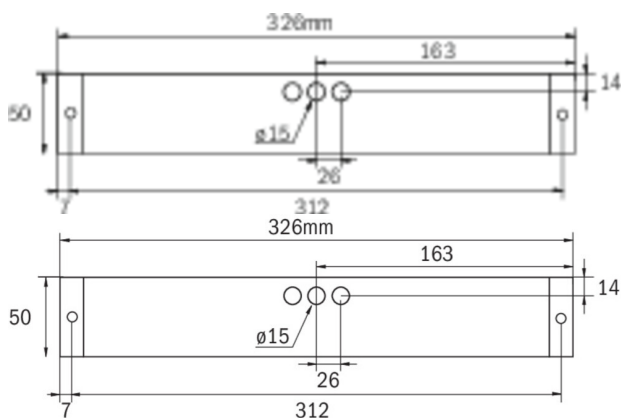

Puissance max.	4,6 W
Puissance DS	4,6 W
Puissance BS	0 W
Profondeur	326 mm
Largeur	50 mm
Hauteur	50 mm
Poids	0.37
Poids, emballage inclus	0.42
Section de raccordement	1.5 mm²
Entrée de commutation	non
Blocage de l'éclairage de secours	non
Connexion de la batterie	non
Fonction de variation	Non
Flux lumineux réseau	520 lm
Flux lumineux secours	520 lm
Numéro du tarif douanier	94056120
Pays d'origine	DEUTSCHLAND
EAN	4260123683504

DESSIN TECHNIQUE