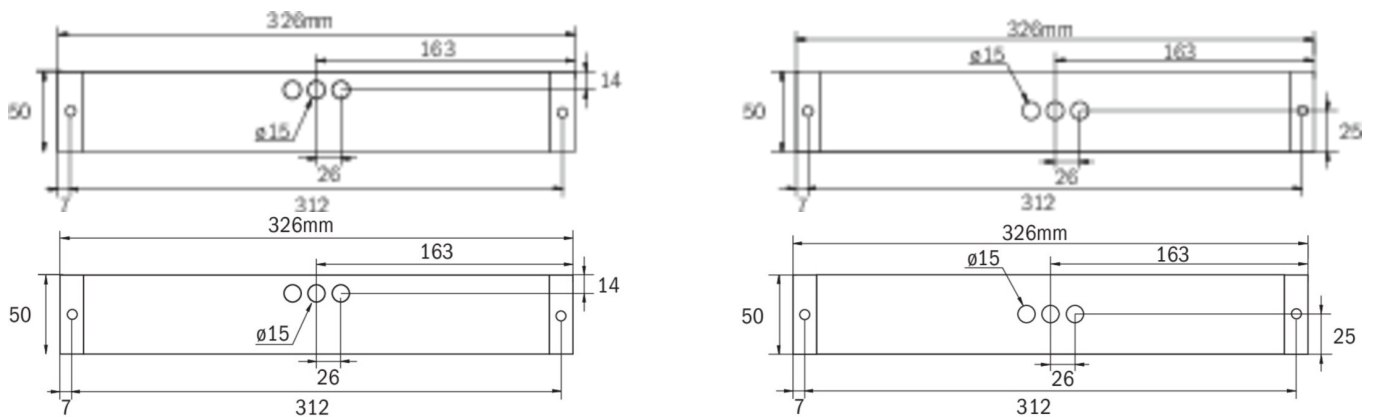

Bredde	50 mm
Høyde	50 mm
Vekt	0.37
Vekt inkludert emballasje	0.42
Tverrsnitt for tilkobling	1.5 mm²
Koblingsinngang	Nei
Blokkering av nødlys	Nei
Batteritilkobling	Nei
Dimmefunksjon	Nei
Lysstrømnettverk	520 lm
Lysstrøm nødsituasjon	520 lm
Tolltariffnummer	94056120
Opprinnelsesland	DEUTSCHLAND
EAN	4260123683504

TEKNISK TEGNING