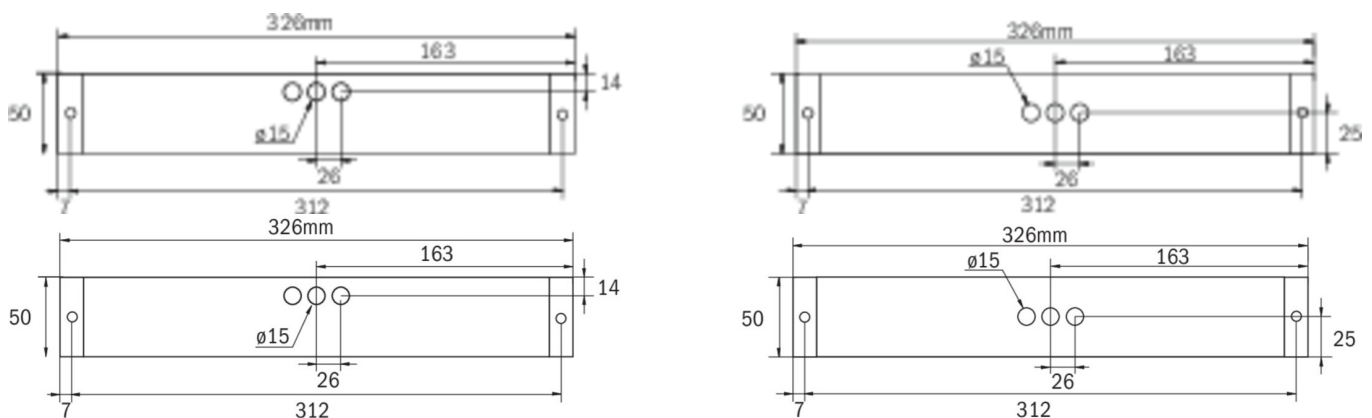

Moc max.	5,2 W
Moc DS	5,2 W
Moc BS	1,1 W
Głębokość	326 mm
Szerokość	50 mm
Wysokość	50 mm
Waga	0.4
Waga z opakowaniem	0.45
Przekrój przyłącza	2.5 mm²
Wejście przełączające	Tak
Blokowanie świateł awaryjnych	Nie
Złącze akumulatora	Nie
Funkcja ściemniania	Tak
Strumień świetlny - praca sieciowa	520 lm
Strumień świetlny - praca awaryjna	520 lm
Kod taryfy celnej	94056120
Kraj pochodzenia	DEUTSCHLAND
EAN	4260682148919

RYSUNEK TECHNICZNY