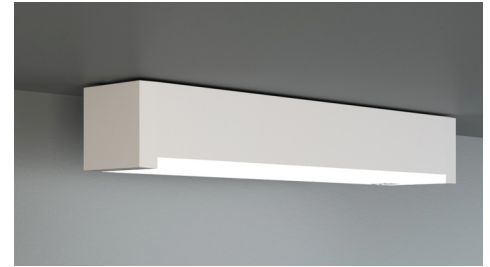

**Art.-Nr: KBU029ML-PL**  
**Oprawa Kierunkowa, Oprawa Ewakuacyjna CBS**  
**Uniwersalna, ML, CPS, 14 m, 22 m, 30 m, IP64, Tworzywo sztuczne, Biała**

Modułowa oprawa ewakuacyjna LED / oświetlenie awaryjne zgodne z EN 60598-1, EN 60598-2-22, EN 7010 oraz EN 1838.

Obudowa z tworzywa sztucznego, z możliwością użycia trzech różnych rozmiarów dyfuzora. Oprawa posiada modułarną budowę i uniwersalny sposób montażu, zarówno w przypadku opraw używanych jako oświetlenie ewakuacyjne lub awaryjne (bez użycia piktogramów).

Modułowy system pozwala na zmianę charakteru oprawy bez konieczności jej demontażu i użycia narzędzi.

Więcej informacji

## DANE TECHNICZNE

Typ oprawy	Oprawa Kierunkowa, Oprawa Ewakuacyjna
Montaż	Uniwersalna
Rozpoznawalność	14 m, 22 m, 30 m
Piktogram	zgodnie ze specyfikacją
Źródło światła	LED
Materiał obudowy	Tworzywo sztuczne
Kolor obudowy	Biała
Stopień ochrony (IP)	IP64
Klasa ochrony mechanicznej (IK)	05
Certyfikaty	WEEE, TÜV Rheinland, CE, ENEC, CNBOP
Klasa ochronności	II
Zasilanie	CBS
Monitorowanie	ML
Czas podtrzymania	CPS
Tryb pracy	przełączenie pojedynczej oprawy
Napięcie wejściowe AC	230 V
Częstotliwość	50 / 60 Hz
Napięcie wyjściowe	216 V