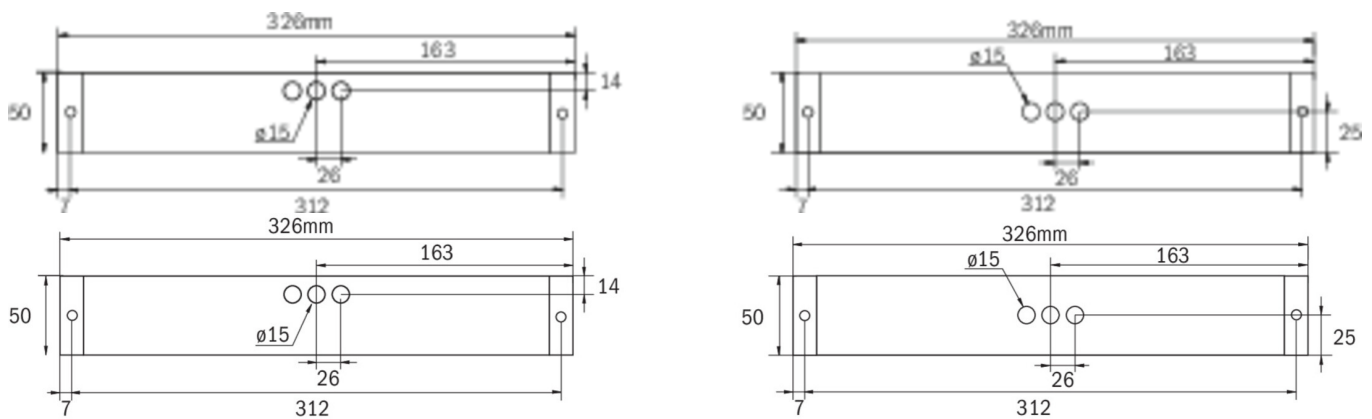

Tiefe	326 mm
Breite	50 mm
Höhe	50 mm
Gewicht	0.47
Gewicht inkl. Verpackung	0.52
Anschlussquerschnitt	2.5 mm²
Schalteingang	Ja
Notlichtblockierung	Ja
Batterieanschluss	Stecker
Dimmfunktion	Ja
Zolltarifnummer	94056120
Ursprungsland	DEUTSCHLAND
EAN	4260766556982

TECHNISCHE ZEICHNUNG

ZUBEHÖRLISTE

LFP3216-SET-2AKKU - Technologie Batterie

ÄHNLICHE PRODUKTE

Art.-Nr.	Bild	Überwachung	Versorgung	Farbe	Investition	Automatisches Prüfbuch	Wartungsaufwand	Fernwartung	max. Leuchten	Einzelleuchten Überwachung

Stand: 08.07.2024 - Technische Änderungen und Irrtümer vorbehalten.