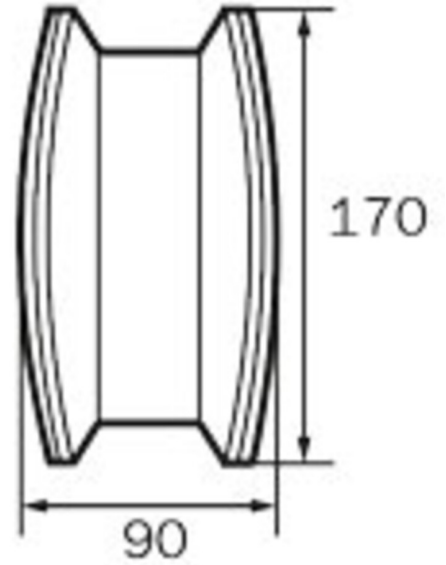

Art.-Nr: KCD411SC
Rettungszeichenleuchte Versorgung
Decke, SelfControl, 1 h, 30 m, IP40, Kunststoff, weiß

Schlanke konvexe Rettungszeichenleuchte aus Kunststoff zur Deckenmontage. Geeignet zur ein- oder zweiseitigen Beschriftung. Das Piktogrammset ist steckbar und wird innenliegend lösungsmittelfrei eingebracht.

Mehr Informationen

TECHNISCHE DATEN

Leuchtentyp	Rettungszeichenleuchte
Montageart	Decke
Erkennungsweite	30 m
Piktogramm	Set
Leuchtmittel	LED
Gehäusematerial	Kunststoff
Gehäusefarbe	weiß
Schutzart (IP)	IP40
Schlagfestigkeit (IK)	≥ 3
Zertifizierung	WEEE, CE, D-Zeichen
Schutzklasse	1
Überwachung	SelfControl
Überbrückungszeit	1 h
Leistung max.	5,5 W
Leistung DS	4,6 W
Leistung BS	0,4 W
Umgebungstemperatur DS	-5 °C - 40 °C
Umgebungstemperatur BS	-5 °C - 40 °C
Tiefe	90 mm
Breite	340 mm
Höhe	170 mm
Gewicht	1.03
Gewicht inkl. Verpackung	1.14

Lichtstrom Netz	320 lm
Lichtstrom Not	320 lm
Zolltarifnummer	94056120
EAN	4260766553387

TECHNISCHE ZEICHNUNG

ZUBEHÖRLISTE

KCAWW - Wandausleger

DSA - Seilauflhängung

2PW-EB - Pendel

WKL - Kettenösen