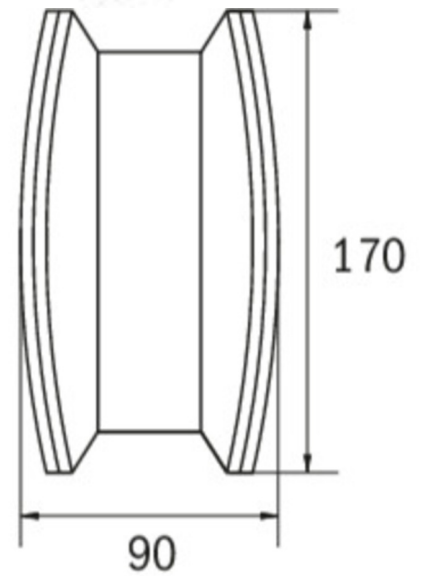

Art.-Nr: KCD411SC
Rettungszeichenleuchte Versorgung
Decke, SelfControl, 1 h, 30 m, IP40, Kunststoff, weiß

Schlanke konvexe Rettungszeichenleuchte aus Kunststoff zur Deckenmontage. Geeignet zur ein- oder zweiseitigen Beschriftung. Das Piktogrammset ist steckbar und wird innenliegend lösungsmittelfrei eingebracht.

Mehr Informationen

TECHNISCHE DATEN

Leuchtentyp	Rettungszeichenleuchte
Montageart	Decke
Erkennungsweite	30 m
Piktogramm	Set
Leuchtmittel	LED
Gehäusematerial	Kunststoff
Gehäusefarbe	weiß
Schutzart (IP)	IP40
Schlagfestigkeit (IK)	≥ 3
Zertifizierung	WEEE, CE, D-Zeichen
Schutzklasse	1
Überwachung	SelfControl
Überbrückungszeit	1 h
Leistung max.	5,5 W
Leistung DS	4,6 W
Leistung BS	0,4 W
Umgebungstemperatur DS	-5 °C - 40 °C
Umgebungstemperatur BS	-5 °C - 40 °C
Tiefe	90 mm
Breite	340 mm
Höhe	170 mm
Gewicht	1.03
Gewicht inkl. Verpackung	1.14

Lichtstrom Netz	320 lm
Lichtstrom Not	320 lm
Zolltarifnummer	94056120
EAN	4260766553387

TECHNISCHE ZEICHNUNG

ZUBEHÖRLISTE

KCAWW - Wandausleger

DSA - Seilauflhängung

2PW-EB - Pendel

WKL - Kettenösen