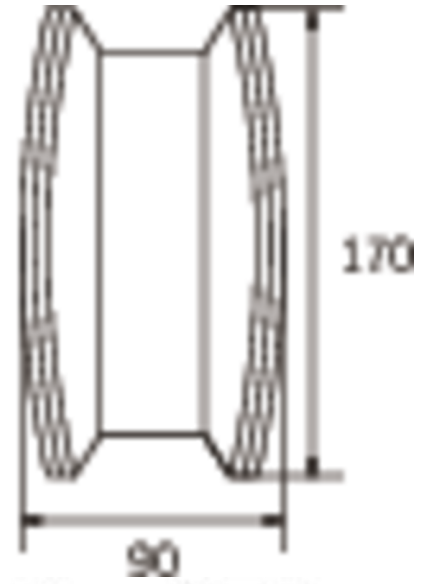

Art.-Nr: KCD411SC
Rettungszeichenleuchte Versorgung
Decke, SelfControl, 1 h, 30 m, IP40, Kunststoff, weiß

Schlanke konvexe Rettungszeichenleuchte aus Kunststoff zur Deckenmontage. Geeignet zur ein- oder zweiseitigen Beschriftung. Das Piktogrammset ist steckbar und wird innenliegend lösungsmittelfrei eingebracht.

Mehr Informationen

TECHNISCHE DATEN

Leuchtentyp	Rettungszeichenleuchte
Montageart	Decke
Erkennungsweite	30 m
Piktogramm	Set
Leuchtmittel	LED
Gehäusematerial	Kunststoff
Gehäusefarbe	weiß
Schutzart (IP)	IP40
Schlagfestigkeit (IK)	≥ 3
Zertifizierung	WEEE, CE, D-Zeichen
Schutzklasse	1
Überwachung	SelfControl
Überbrückungszeit	1 h
Leistung max.	5,5 W
Leistung DS	4,6 W
Leistung BS	0,4 W
Umgebungstemperatur DS	-5 °C - 40 °C
Umgebungstemperatur BS	-5 °C - 40 °C
Tiefe	90 mm
Breite	340 mm
Höhe	170 mm
Gewicht	1.03
Gewicht inkl. Verpackung	1.14

Lichtstrom Netz	320 lm
Lichtstrom Not	320 lm
Zolltarifnummer	94056120
EAN	4260766553387

TECHNISCHE ZEICHNUNG

ZUBEHÖRLISTE

KCAWW - Wandausleger

DSA - Seilauflhängung

2PW-EB - Pendel

WKL - Kettenösen