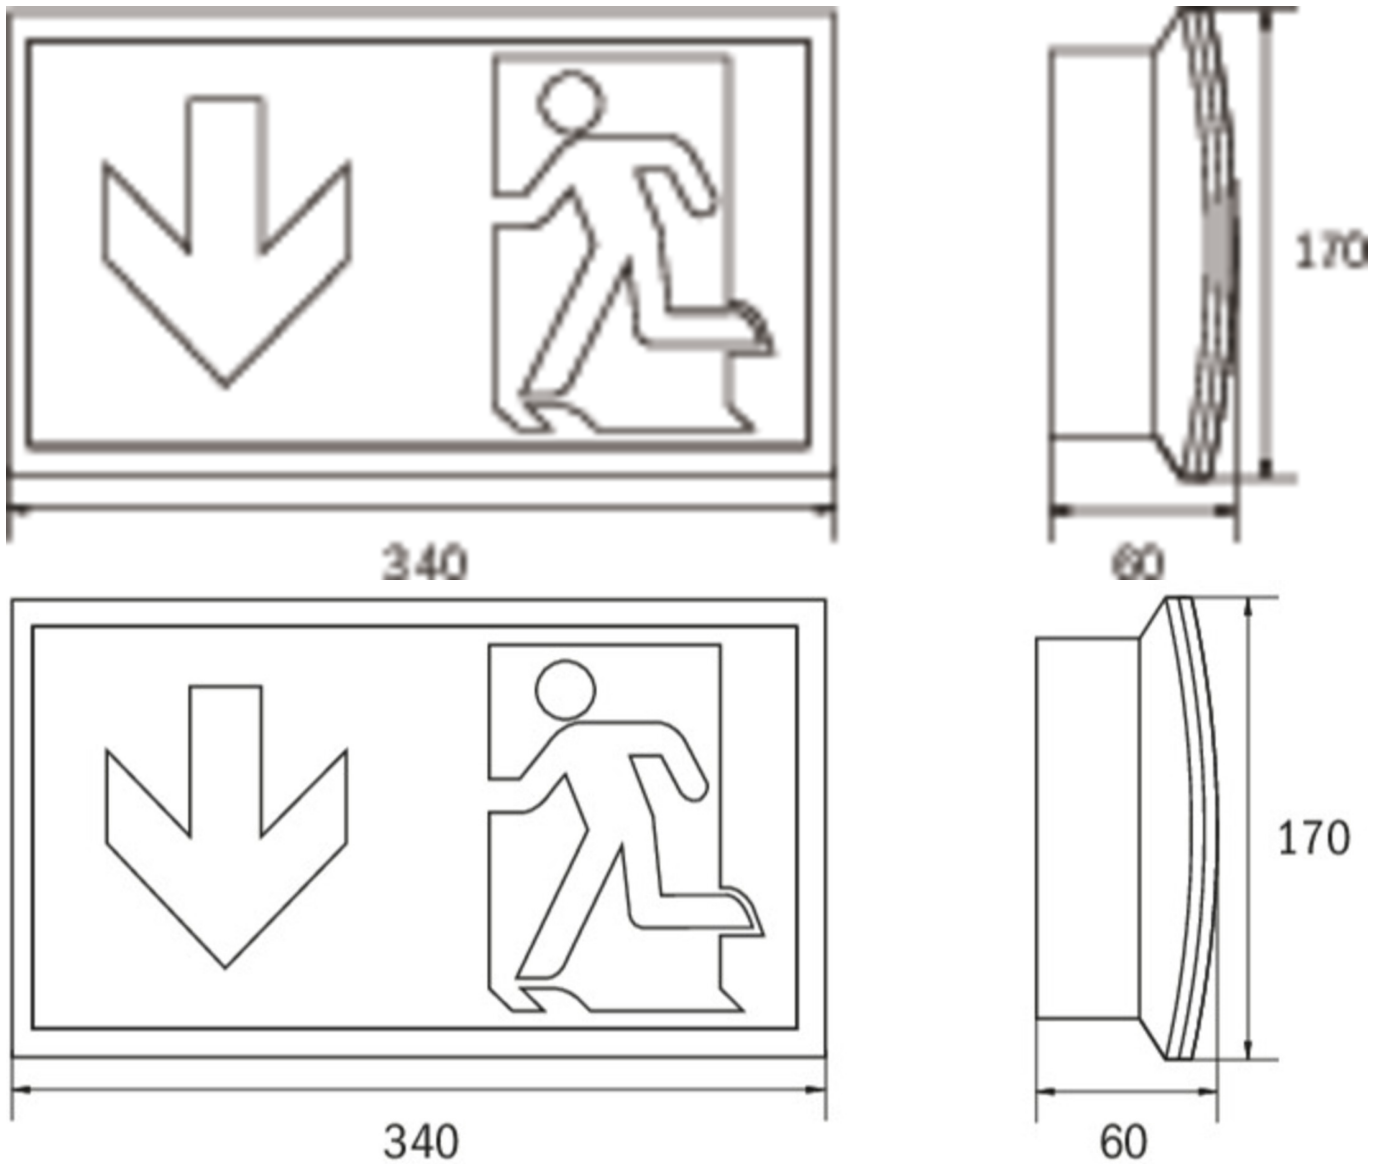

Art.-Nr: KCW411SC-BZS
Rettungszeichenleuchte Versorgung
Wand, SelfControl, 1 h, , IP54, Kunststoff, weiß

Schlanke konvexe Leuchte aus Kunststoff.

Anwendung als Rettungszeichenleuchte zur Wandmontage, wobei das Piktogrammset innenliegend steckbar und lösungsmittelfrei eingebracht wird.

Oder ohne Verwendung der Piktogramme als Sicherheitsleuchte, mit enthaltener glasklarer Abdeckung, vorzugsweise zur Deckenmontage.

Mehr Informationen

TECHNISCHE DATEN

Leuchtentyp	Rettungszeichenleuchte
Montageart	Wand
Piktogramm	Set
Leuchtmittel	LED
Gehäusematerial	Kunststoff
Gehäusefarbe	weiß
Schutzart (IP)	IP54
Schlagfestigkeit (IK)	6
Zertifizierung	WEEE, CE
Schutzklasse	2
Überwachung	SelfControl
Überbrückungszeit	1 h
Leistung max.	5,5 W
Leistung DS	4,6 W
Leistung BS	0,4 W
Umgebungstemperatur DS	-5 °C - 40 °C
Umgebungstemperatur BS	-5 °C - 40 °C
Tiefe	60 mm
Breite	340 mm
Höhe	170 mm
Gewicht	0.79

Gewicht inkl. Verpackung	0.88
Lichtstrom Netz	320 lm
Lichtstrom Not	320 lm
Zolltarifnummer	94056120
EAN	4262483021088

TECHNISCHE ZEICHNUNG

ZUBEHÖRLISTE

BALL2 - Ballschutzkorb
DWKCW -
KC-IP65 -
KCER - Einbaurahmen
KCWFH - Wandhalterung