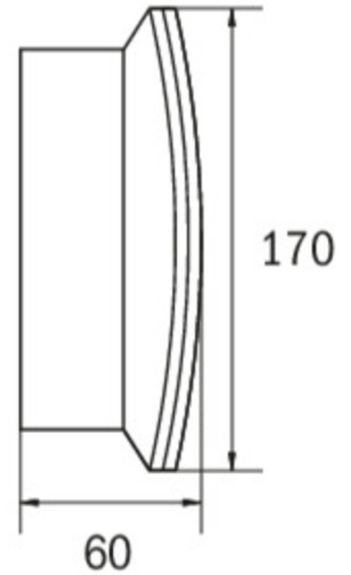

Poids, emballage inclus	0.88
Flux lumineux réseau	320 lm
Flux lumineux secours	320 lm
Numéro du tarif douanier	94056120
EAN	4262483021088

DESSIN TECHNIQUE