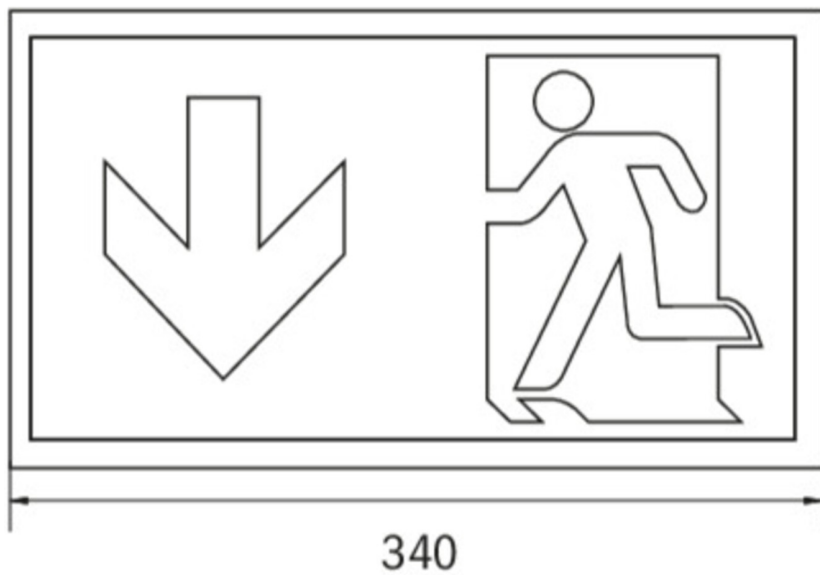

Poids, emballage inclus	0.88
Flux lumineux réseau	320 lm
Flux lumineux secours	320 lm
Numéro du tarif douanier	94056120
EAN	4262483021088

DESSIN TECHNIQUE