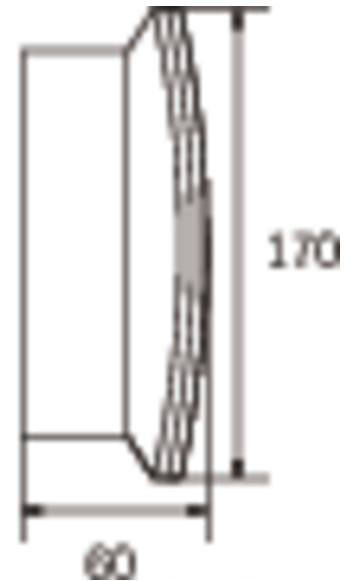

Poids, emballage inclus	0.88
Flux lumineux réseau	320 lm
Flux lumineux secours	320 lm
Numéro du tarif douanier	94056120
EAN	4262483021088

DESSIN TECHNIQUE