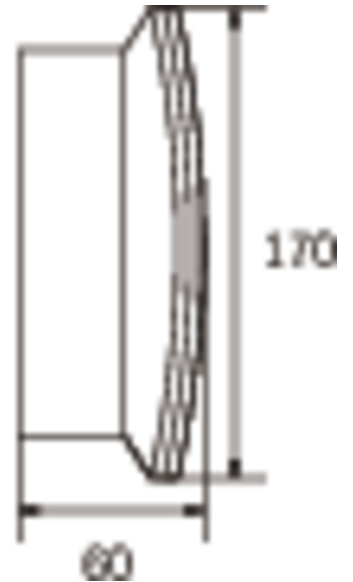

Leistung BS	0,4 W
Umgebungstemperatur DS	-20 °C - 40 °C
Umgebungstemperatur BS	-20 °C - 40 °C
Tiefe	60 mm
Breite	340 mm
Höhe	170 mm
Gewicht	0.62
Gewicht inkl. Verpackung	0.71
Anschlussquerschnitt	2.5 mm²
Schalteingang	Nein
Notlichtblockierung	Nein
Batterieanschluss	Nein
Lichtstrom Netz	520 lm
Lichtstrom Not	520 lm
Zolltarifnummer	94056120
EAN	4260682157331

TECHNISCHE ZEICHNUNG