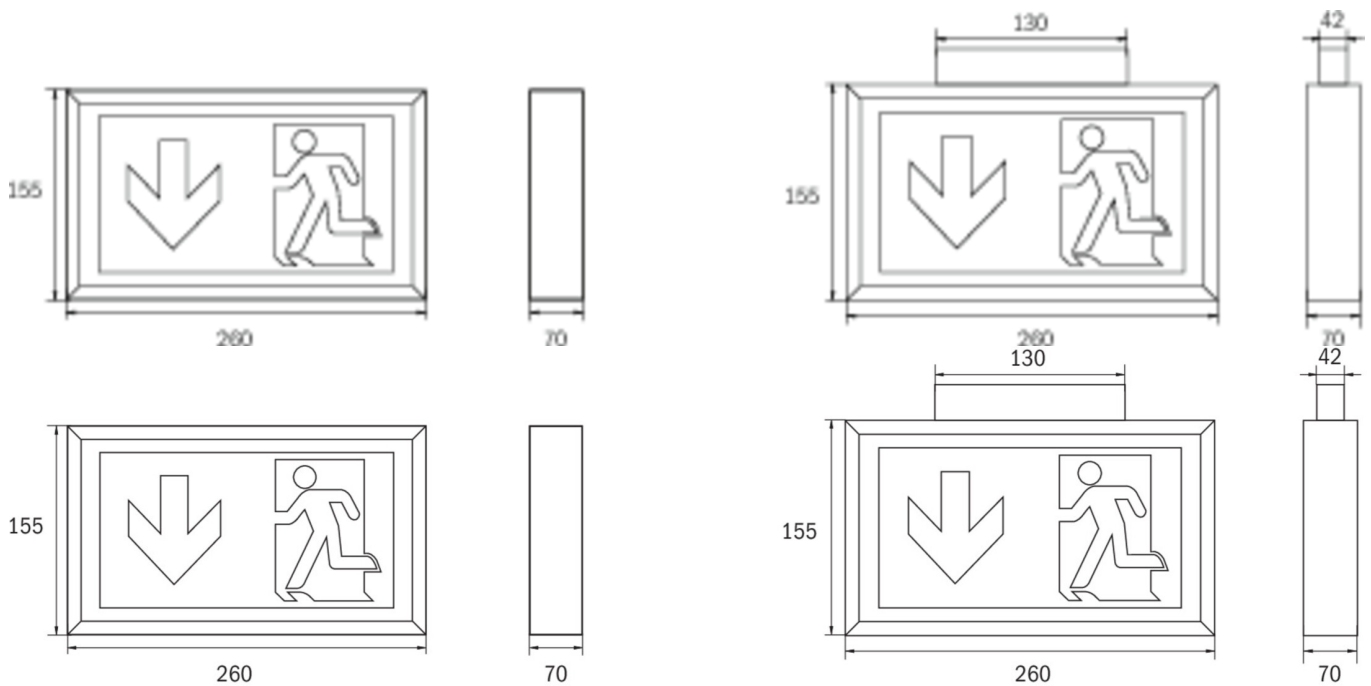

dybde	70 mm
Bredde	260 mm
Høyde	155 mm
Vekt	0.67
Vekt inkludert emballasje	0.87
Tverrsnitt for tilkobling	1.5 mm²
Koblingsinngang	Nei
Blokkering av nødlys	Nei
Batteritilkobling	Nei
Dimmefunksjon	Nei
Lysstrømnettverk	300 lm
Lysstrøm nødsituasjon	300 lm
Tolltariffnummer	94056120
Opprinnelsesland	DEUTSCHLAND
EAN	4260123680879

TEKNISK TEGNING