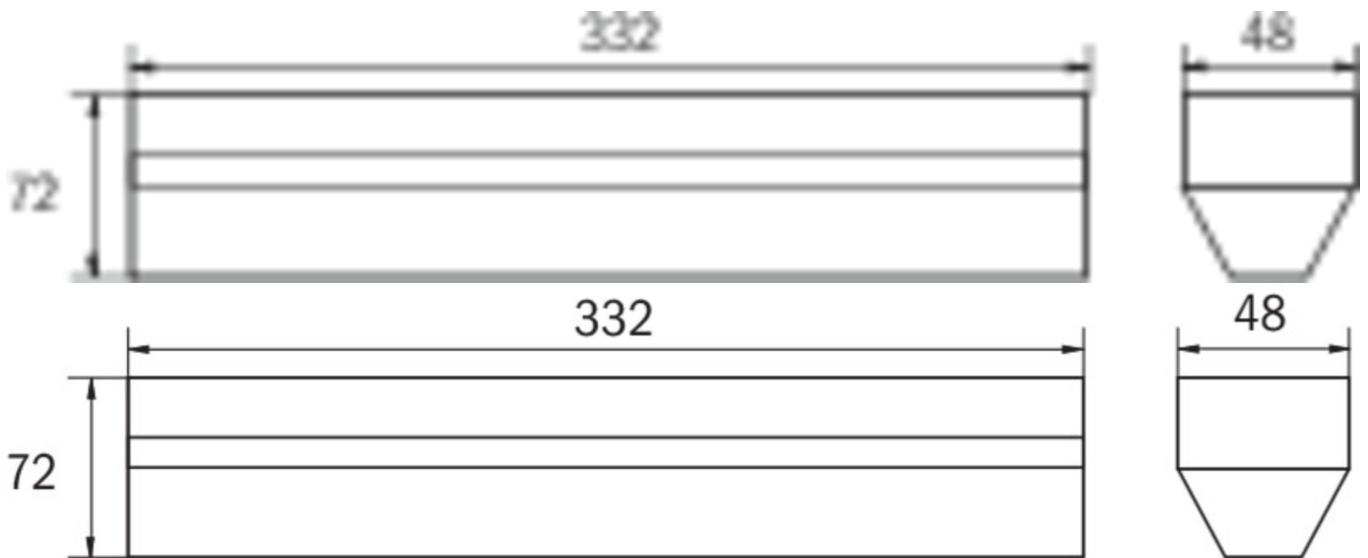

Largeur	48 mm
Hauteur	72 mm
Poids	0.34
Poids, emballage inclus	0.38
Section de raccordement	1.5 mm²
Entrée de commutation	non
Blocage de l'éclairage de secours	non
Connexion de la batterie	non
Fonction de variation	Non
Flux lumineux réseau	300 lm
Flux lumineux secours	300 lm
Numéro du tarif douanier	94056120
Pays d'origine	DEUTSCHLAND
EAN	4260123681708

DESSIN TECHNIQUE