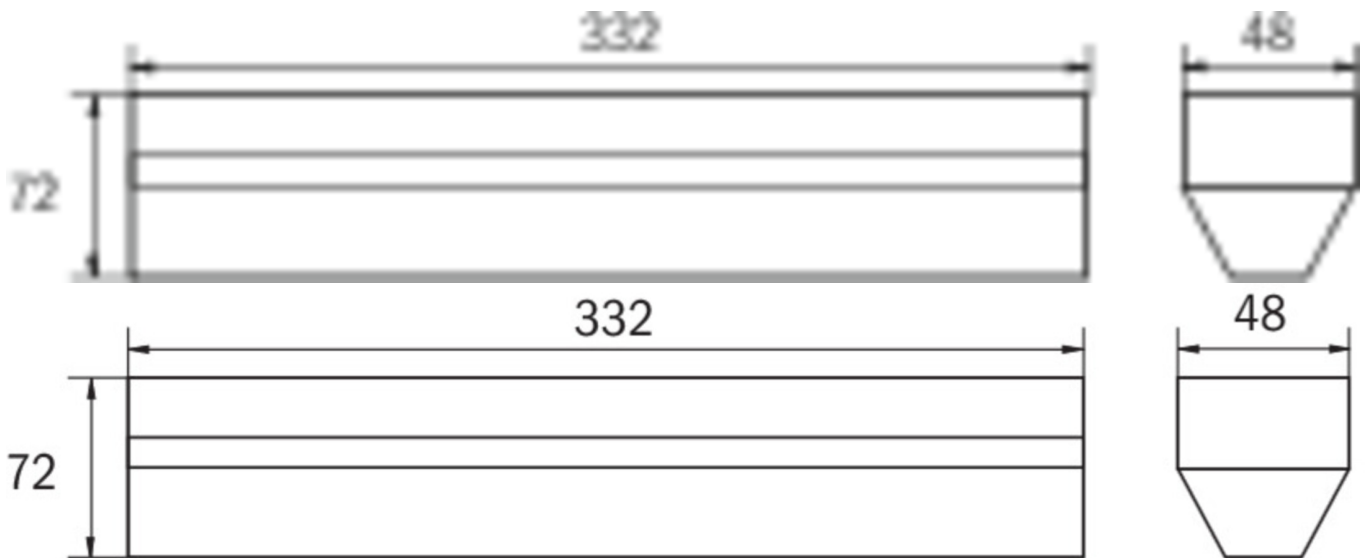

Bredde	48 mm
Høyde	72 mm
Vekt	0.34
Vekt inkludert emballasje	0.38
Tverrsnitt for tilkobling	1.5 mm²
Koblingsinngang	Nei
Blokkering av nødlys	Nei
Batteritilkobling	Nei
Dimmefunksjon	Nei
Lysstrømnettverk	300 lm
Lysstrøm nødsituasjon	300 lm
Tolltariffnummer	94056120
Opprinnelsesland	DEUTSCHLAND
EAN	4260123681708

TEKNISK TEGNING