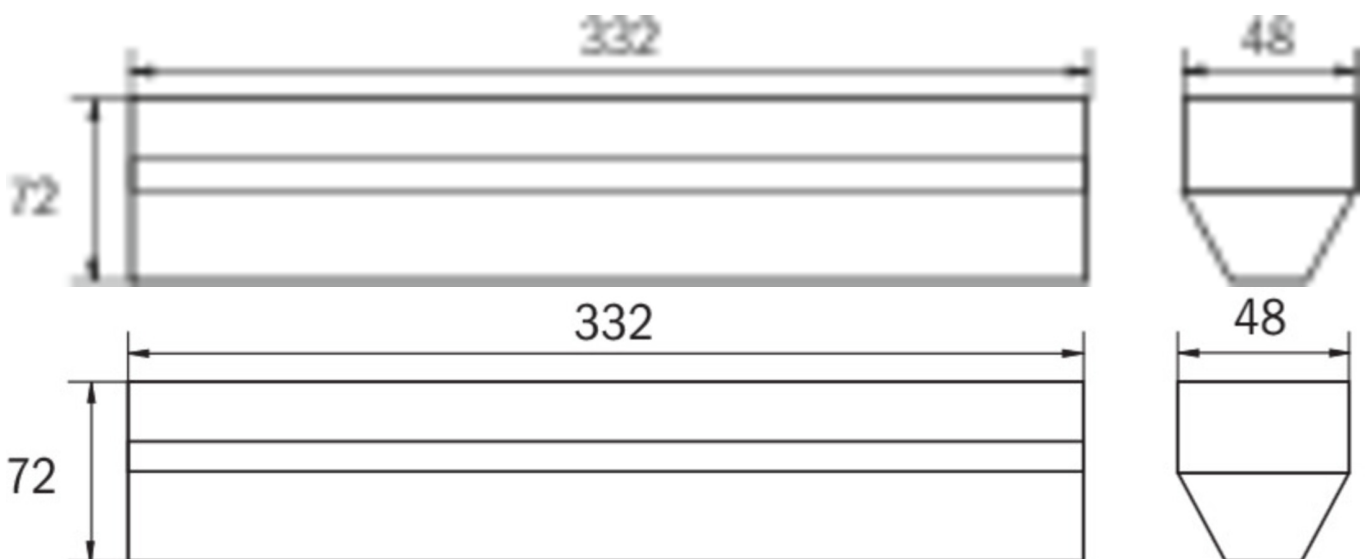

Höhe	72 mm
Gewicht	0.36
Gewicht inkl. Verpackung	0.4
Anschlussquerschnitt	1.5 mm²
Schalteingang	Nein
Notlichtblockierung	Nein
Batterieanschluss	Nein
Dimmfunktion	Nein
Lichtstrom Netz	520 lm
Lichtstrom Not	520 lm
Zolltarifnummer	94056120
Ursprungsland	DEUTSCHLAND
EAN	4260123682613

TECHNISCHE ZEICHNUNG