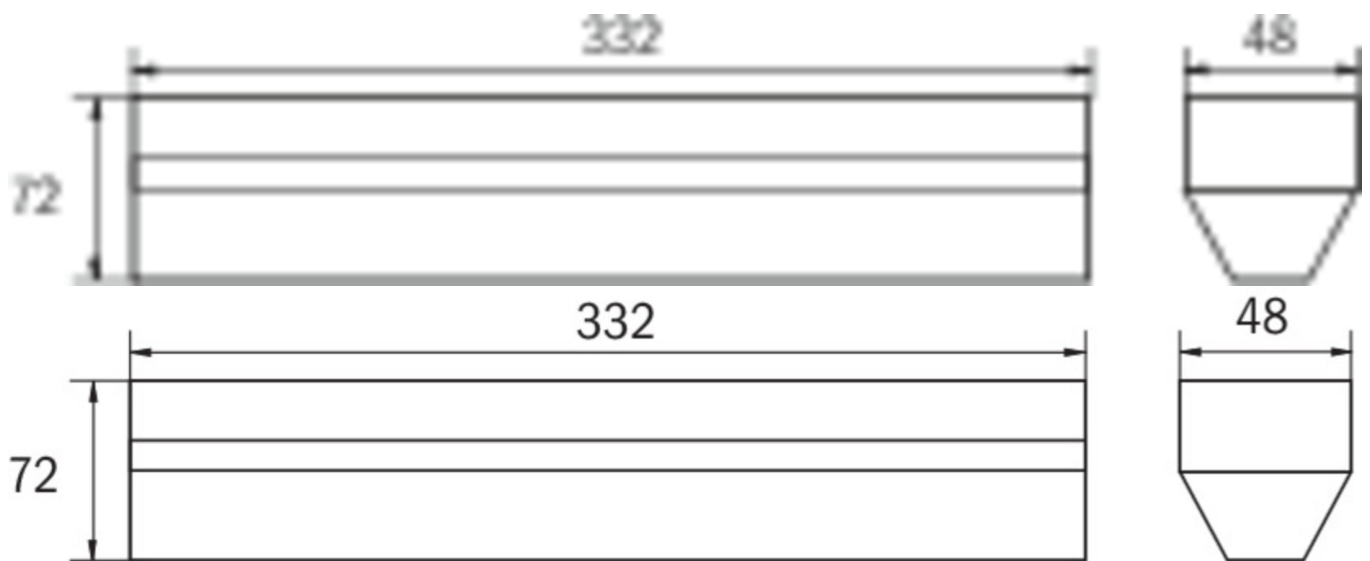

Die Universalmontage beinhaltet Wand- und Deckenanbau, sowie die Möglichkeit zum Deckeneinbau in Verbindung mit dem erhältlichen Einbaurahmen.

Mehr Informationen

TECHNISCHE DATEN

Leuchtentyp	Sicherheitsleuchte
Montageart	Universal
Piktogramm	Nein
Leuchtmittel	LED
Gehäusematerial	Kunststoff
Gehäusefarbe	weiß
Schutzart (IP)	IP40
Schlagfestigkeit (IK)	≥ 3
Zertifizierung	WEEE, CE
Schutzklasse	2
Überwachung	SelfControl
Überbrückungszeit	1 h
Leistung max.	6,4 W
Leistung DS	5,6 W
Leistung BS	0,9 W
Umgebungstemperatur DS	-5 °C - 40 °C
Umgebungstemperatur BS	-5 °C - 40 °C
Tiefe	332 mm
Breite	48 mm
Höhe	72 mm
Gewicht	0.49
Gewicht inkl. Verpackung	0.53

Lichtstrom Netz	520 lm
Lichtstrom Not	520 lm
Zolltarifnummer	94056120
EAN	4260766557477

TECHNISCHE ZEICHNUNG

ZUBEHÖRLISTE

DSA - Seilaufhängung
KEE-EB -
2PW-EB - Pendel
2DW-EB -
KXBE -

Stand: 10.07.2024 - Technische Änderungen und Irrtümer vorbehalten.