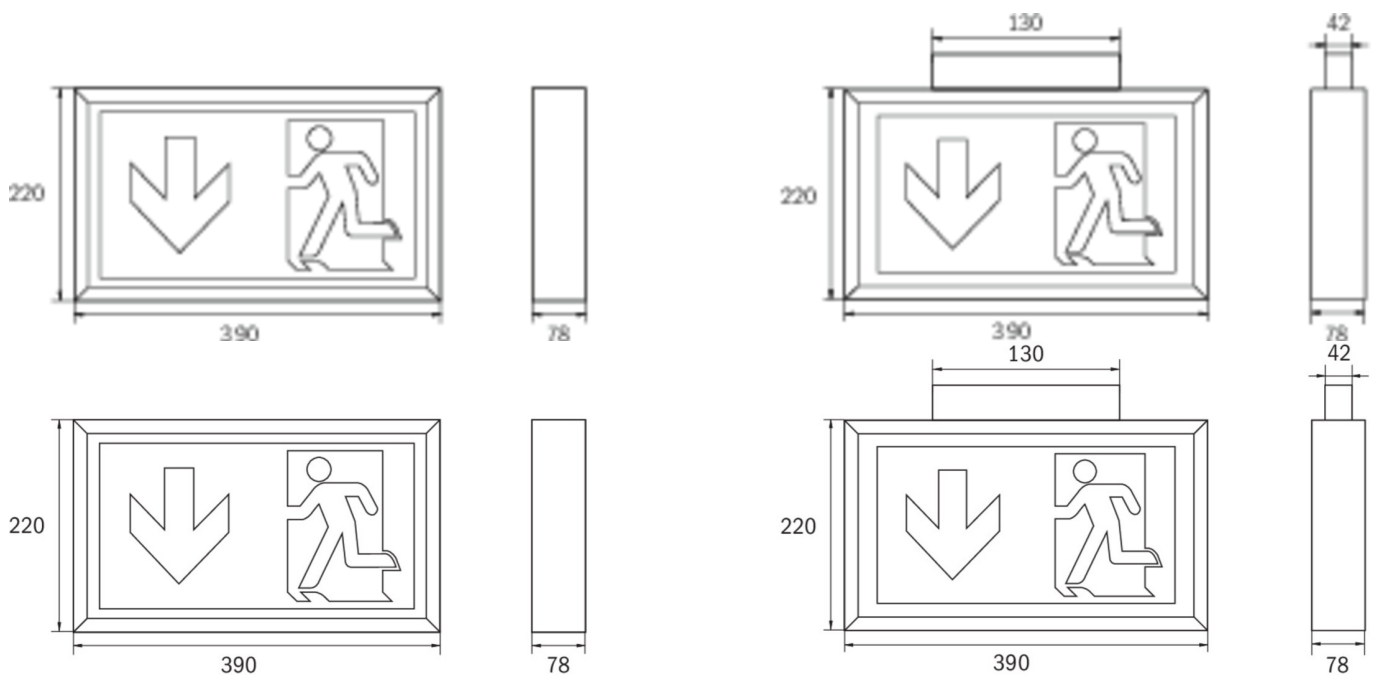

Art.-Nr: KLU413SC
Rettungszeichenleuchte
Universal, SelfControl, 3 h, 34 m, IP43, Kunststoff, weiß

Kastenförmige Rettungszeichenleuchte aus Kunststoff zur Universalmontage.
Geeignet zur ein- oder zweiseitigen Beschriftung.

Der zusätzlichem Lichtaustritt nach unten unterstützt die Ausleuchtung der
Flucht- und Rettungswege.

Mehr Informationen

TECHNISCHE DATEN

Leuchtentyp	Rettungszeichenleuchte
Montageart	Universal
Erkennungsweite	34 m
Piktogramm	Set
Leuchtmittel	LED
Gehäusematerial	Kunststoff
Gehäusefarbe	weiß
Schutzart (IP)	IP43
Schlagfestigkeit (IK)	≥ 3
Zertifizierung	WEEE, CE
Schutzklasse	2
Überwachung	SelfControl
Überbrückungszeit	3 h
Leistung max.	4,1 W
Leistung DS	3,3 W
Leistung BS	0,4 W
Umgebungstemperatur DS	-5 °C - 40 °C
Umgebungstemperatur BS	-5 °C - 40 °C
Tiefe	78 mm
Breite	390 mm
Höhe	220 mm
Gewicht	1.29

Gewicht inkl. Verpackung	1.45
Lichtstrom Netz	225 lm
Lichtstrom Not	225 lm
Zolltarifnummer	94056120
EAN	4260766553585

TECHNISCHE ZEICHNUNG

ZUBEHÖRLISTE

- DSA - Seilabhängung
- BALL2 - Ballschutzkorb
- 2PW-EB - Pendel
- 2DW-EB -