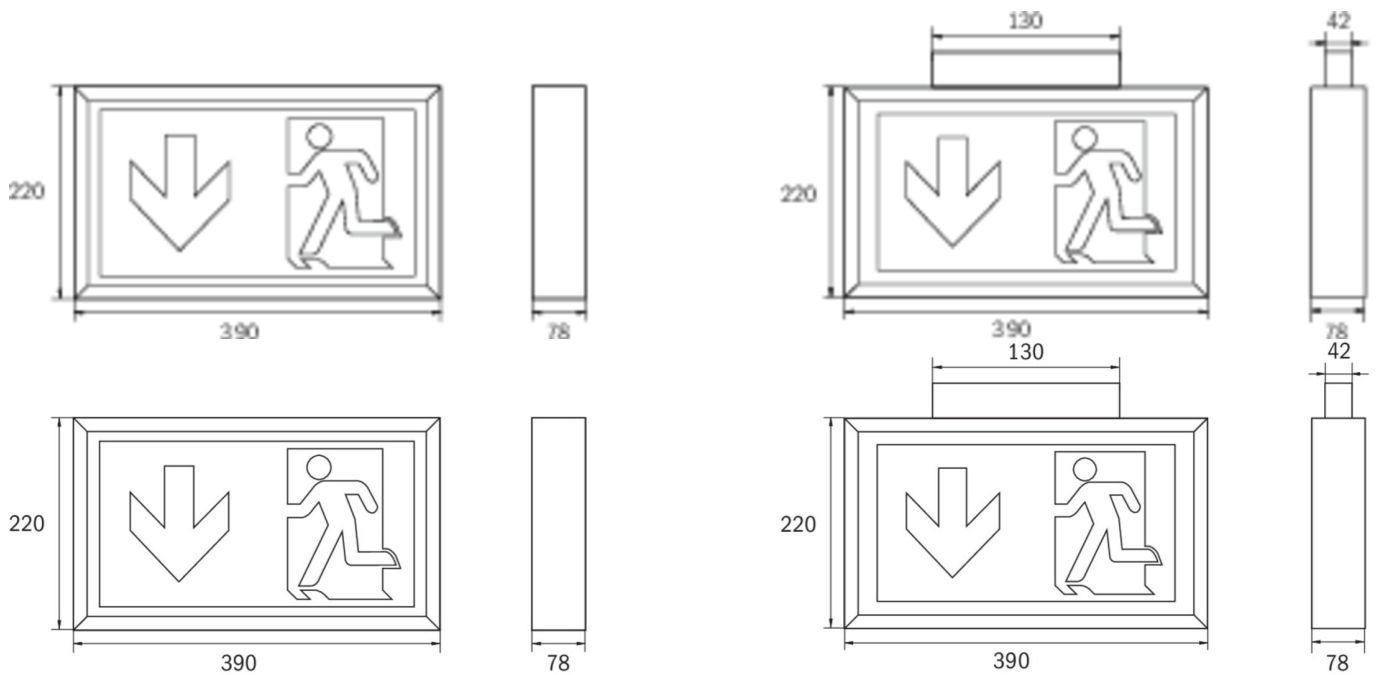

Lysstrømnettverk	225 lm
Lysstrøm nødsituasjon	225 lm
Tolltariffnummer	94056120
EAN	4260766553585

TEKNISK TEGNING

TILBEHØRSLISTE

- DSA -
- BALL2 -
- 2PW-EB -
- 2DW-EB -

Fra: 10.07.2024 - Det tas forbehold om tekniske endringer og feil.