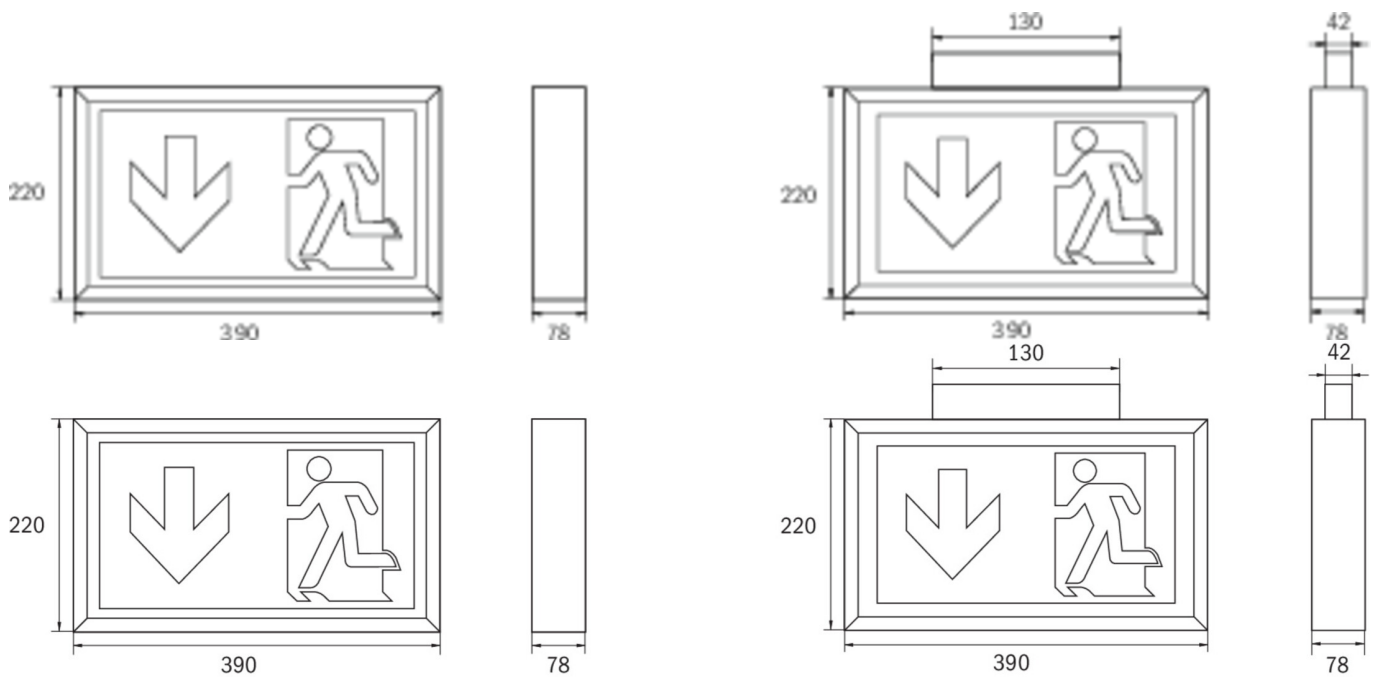

Largeur	390 mm
Hauteur	220 mm
Poids	1.2
Poids, emballage inclus	1.36
Section de raccordement	2.5 mm²
Entrée de commutation	non
Blocage de l'éclairage de secours	non
Connexion de la batterie	non
Flux lumineux réseau	340 lm
Flux lumineux secours	340 lm
Numéro du tarif douanier	94056120
Pays d'origine	DEUTSCHLAND
EAN	4260682157386

DESSIN TECHNIQUE