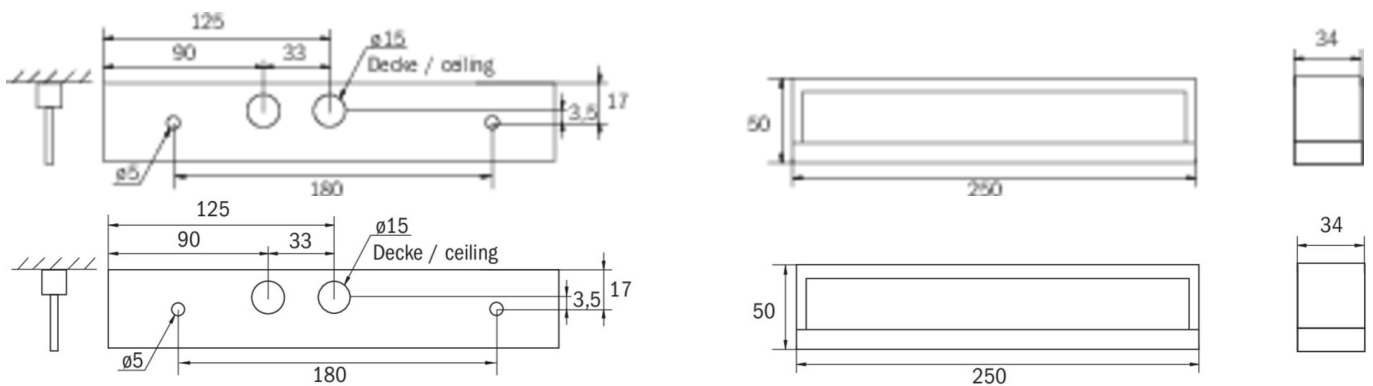

Puissance DS	3,9 W
Puissance BS	1,5 W
Profondeur	250 mm
Largeur	34 mm
Hauteur	50 mm
Poids	0.58
Poids, emballage inclus	0.65
Section de raccordement	2.5 mm²
Entrée de commutation	Oui
Blocage de l'éclairage de secours	non
Connexion de la batterie	Fiche
Fonction de variation	Non
Flux lumineux réseau	190 lm
Flux lumineux secours	190 lm
Numéro du tarif douanier	94056120
Pays d'origine	DEUTSCHLAND
EAN	4260349824705

DESSIN TECHNIQUE