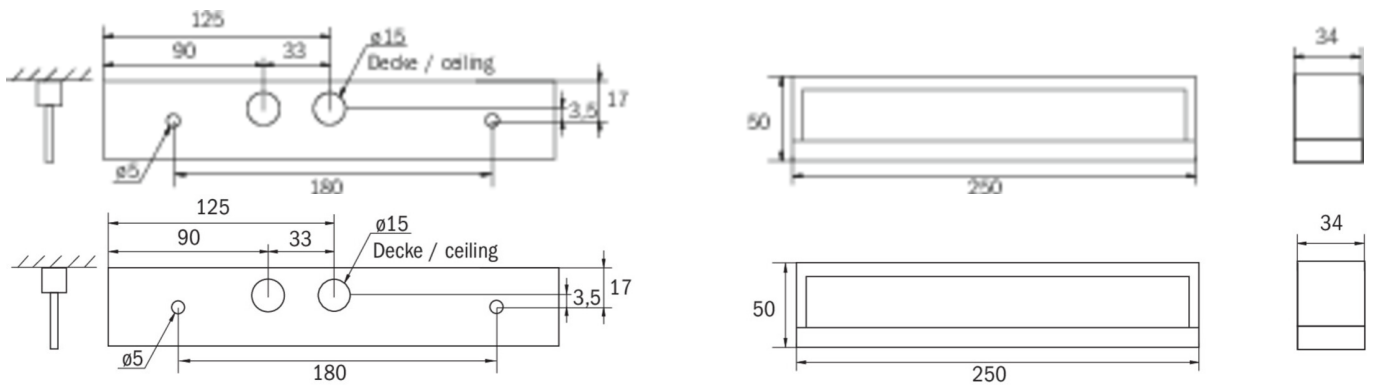

Leistung BS	1,5 W
Tiefe	250 mm
Breite	34 mm
Höhe	50 mm
Gewicht	0.58
Gewicht inkl. Verpackung	0.65
Anschlussquerschnitt	2.5 mm²
Schalteingang	Ja
Notlichtblockierung	Nein
Batterieanschluss	Stecker
Dimmfunktion	Nein
Lichtstrom Netz	190 lm
Lichtstrom Not	190 lm
Zolltarifnummer	94056120
Ursprungsland	DEUTSCHLAND
EAN	4260682159403

TECHNISCHE ZEICHNUNG

ZUBEHÖRLISTE

- KME-EB - Einbaurahmen
- BALL1 - Ballschutzkorb
- KMBE - Betoneinputzkasten
- BALLPLX-KMB - Ballschutzhaube
- KMBFH -