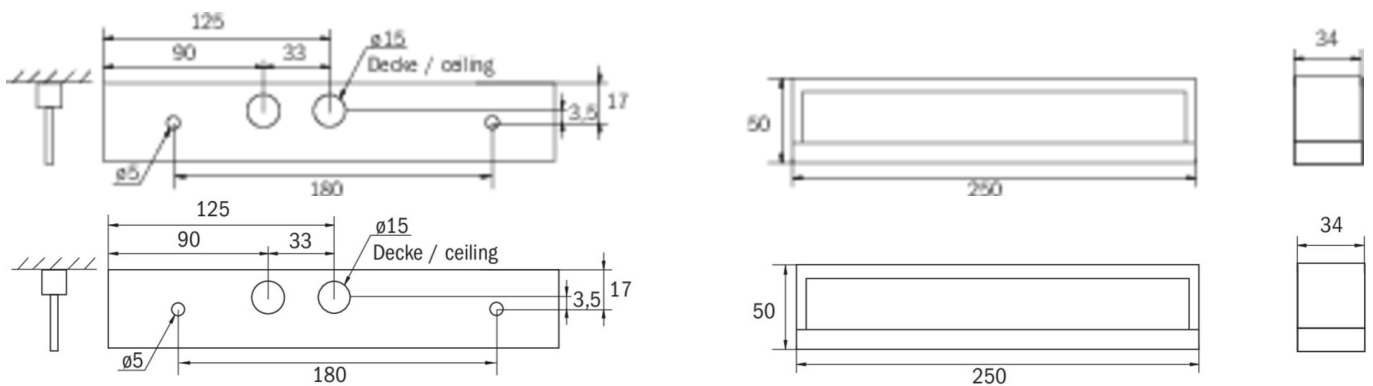

Leistung DS	3,9 W
Leistung BS	1,5 W
Tiefe	250 mm
Breite	34 mm
Höhe	50 mm
Gewicht	0.58
Gewicht inkl. Verpackung	0.65
Anschlussquerschnitt	2.5 mm²
Schalteingang	Ja
Notlichtblockierung	Nein
Batterieanschluss	Stecker
Dimmfunktion	Nein
Lichtstrom Netz	190 lm
Lichtstrom Not	190 lm
Zolltarifnummer	94056120
Ursprungsland	DEUTSCHLAND
EAN	4260682159410

TECHNISCHE ZEICHNUNG