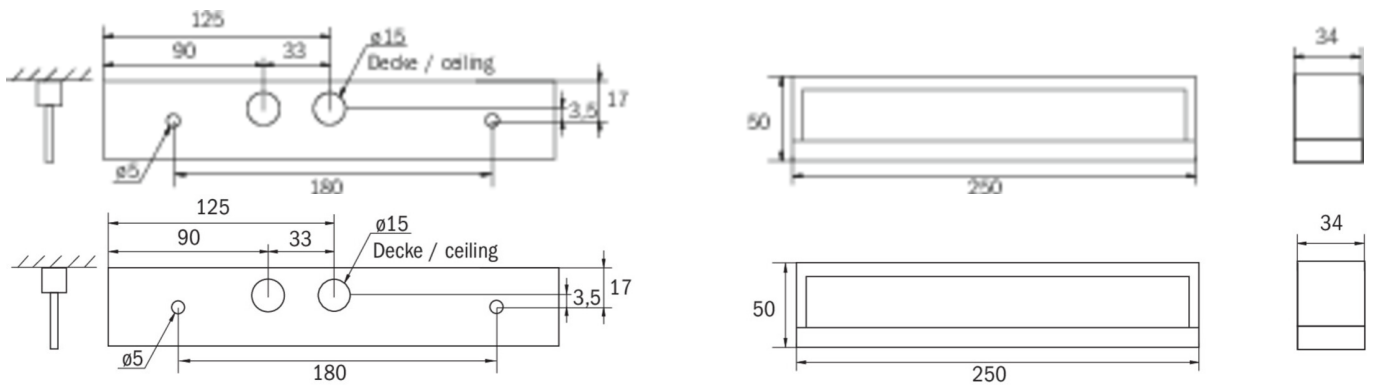

dybde	250 mm
Bredde	34 mm
Høyde	50 mm
Vekt	0.58
Vekt inkludert emballasje	0.65
Tverrsnitt for tilkobling	2.5 mm²
Koblingsinngang	Ja
Blokkering av nødlys	Nei
Batteritilkobling	Støpsel
Dimmefunksjon	Nei
Lysstrømnettverk	190 lm
Lysstrøm nødsituasjon	190 lm
Tolltariffnummer	94056120
Opprinnelsesland	DEUTSCHLAND
EAN	4260123690281

TEKNISK TEGNING

TILBEHØRSLISTE

- KME-EB -
- BALL1 -
- KMBE -
- BALLPLX-KMB -
- LFP3233.01 - teknologi Batteri