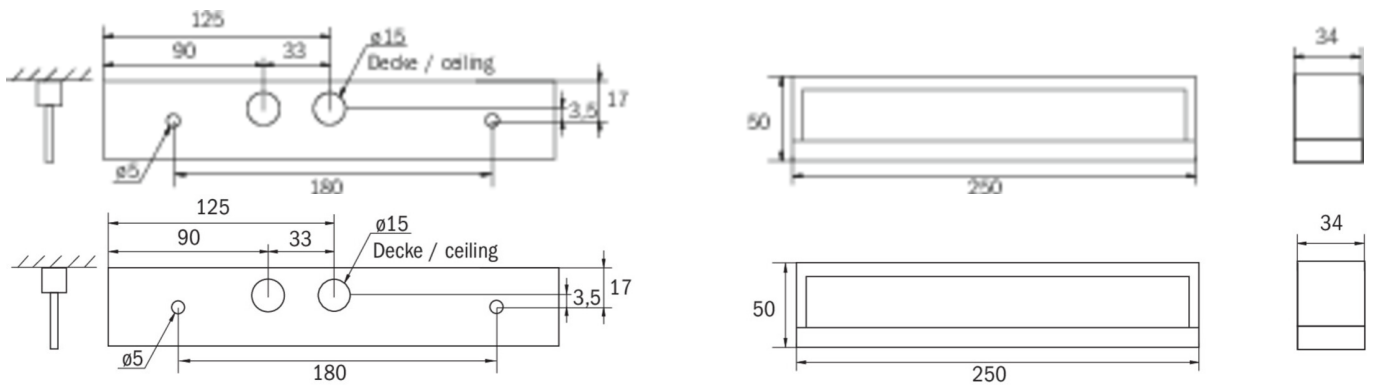

Leistung BS	1,5 W
Tiefe	250 mm
Breite	34 mm
Höhe	50 mm
Gewicht	0.58
Gewicht inkl. Verpackung	0.65
Anschlussquerschnitt	2.5 mm²
Schalteingang	Ja
Notlichtblockierung	Nein
Batterieanschluss	Stecker
Dimmfunktion	Nein
Lichtstrom Netz	190 lm
Lichtstrom Not	85 lm
Zolltarifnummer	94056120
Ursprungsland	DEUTSCHLAND
EAN	4260581719944

TECHNISCHE ZEICHNUNG

ZUBEHÖRLISTE

- KME-EB - Einbaurahmen
- BALL1 - Ballschutzkorb
- KMBE - Betoneinputzkasten
- BALLPLX-KMB - Ballschutzhaube
- LFP3233.01 - Technologie Batterie