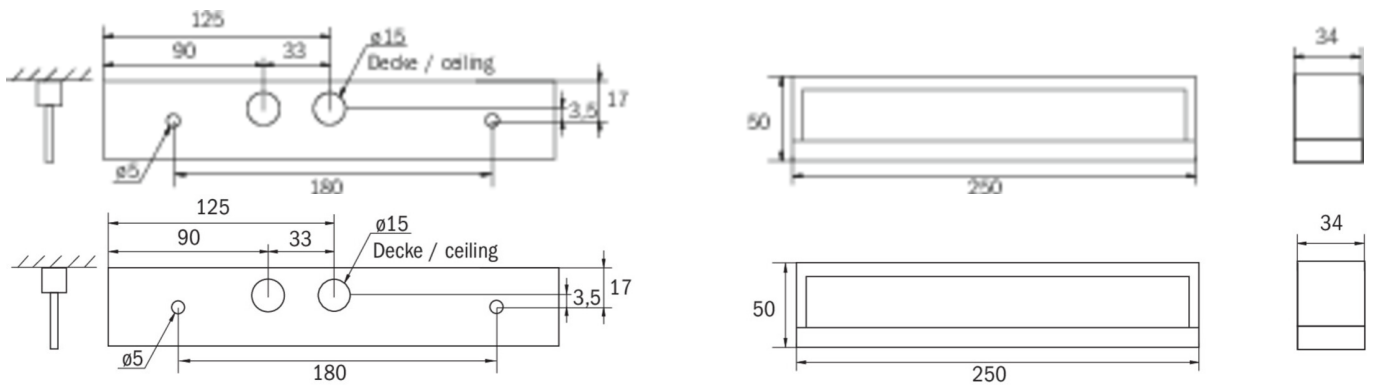

Tiefe	250 mm
Breite	34 mm
Höhe	50 mm
Gewicht	0.5
Gewicht inkl. Verpackung	0.57
Anschlussquerschnitt	2.5 mm²
Schalteingang	Nein
Notlichtblockierung	Nein
Batterieanschluss	Nein
Dimmfunktion	Ja
Lichtstrom Netz	220 lm
Lichtstrom Not	220 lm
Zolltarifnummer	94056120
Ursprungsland	DEUTSCHLAND
EAN	4260682159427

TECHNISCHE ZEICHNUNG

ZUBEHÖRLISTE

- KME-EB - Einbaurahmen
- BALL1 - Ballschutzkorb
- KMBE - Betoneinputzkasten
- BALLPLX-KMB - Ballschutzhäube
- KMBFH -