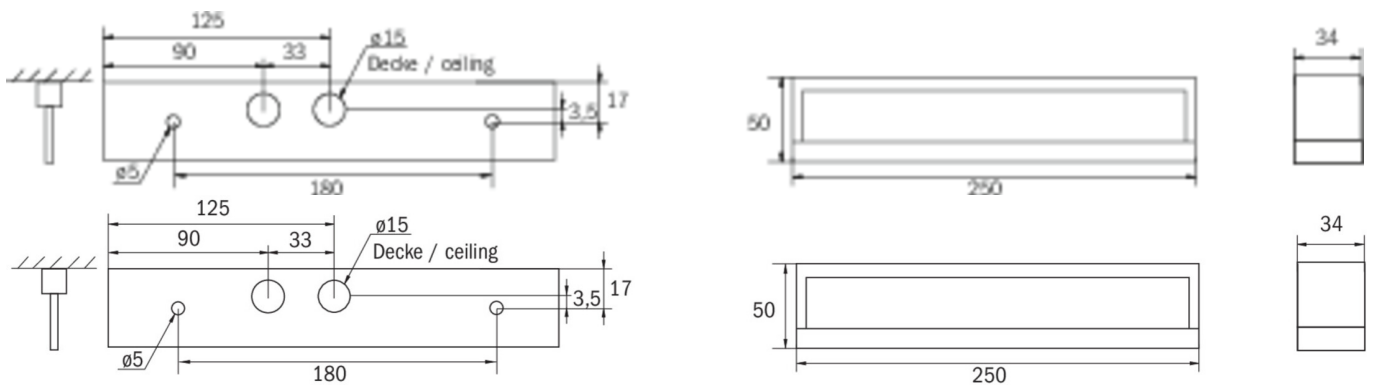

Largeur	34 mm
Hauteur	50 mm
Poids	0.5
Poids, emballage inclus	0.57
Section de raccordement	2.5 mm²
Entrée de commutation	Oui
Blocage de l'éclairage de secours	non
Connexion de la batterie	Fiche
Fonction de variation	Non
Flux lumineux réseau	190 lm
Flux lumineux secours	190 lm
Numéro du tarif douanier	94056180
Pays d'origine	DEUTSCHLAND
EAN	4262483020616

DESSIN TECHNIQUE

Liste des accessoires

KME-EB -
BALL1 -
KMBE -
BALLPLX-KMB -
KMBFH -

Au: 29.06.2024 - Sous réserve de modifications techniques et d'erreurs.