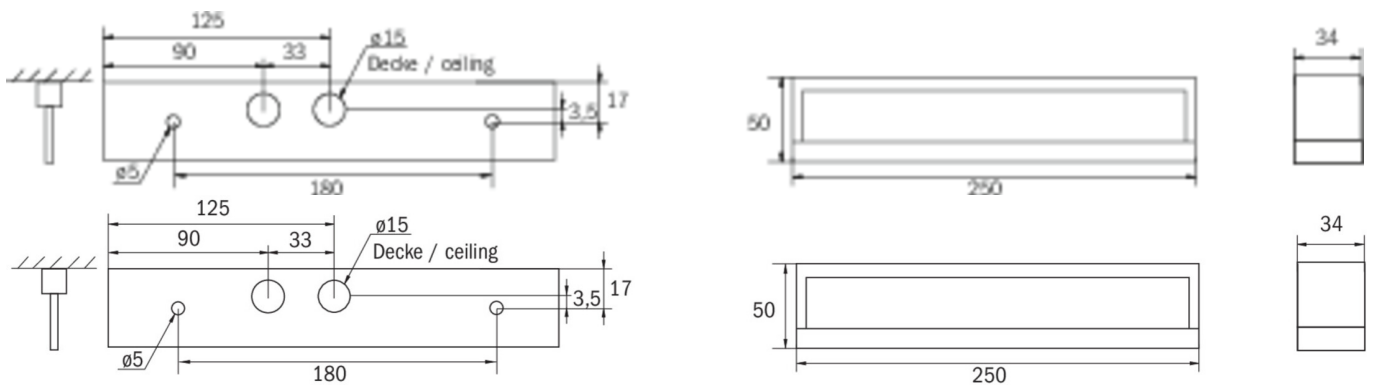

Bredde	34 mm
Høyde	50 mm
Vekt	0.5
Vekt inkludert emballasje	0.57
Tverrsnitt for tilkobling	2.5 mm²
Koblingsinngang	Ja
Blokkering av nødlys	Nei
Batteritilkobling	Støpsel
Dimmefunksjon	Nei
Lysstrømnettverk	190 lm
Lysstrøm nødsituasjon	190 lm
Tolltariffnummer	94056180
Opprinnelsesland	DEUTSCHLAND
EAN	4260766559945

TEKNISK TEGNING

TILBEHØRSLISTE

KME-EB -
BALL1 -
KMBE -
BALLPLX-KMB -
KMBFH -

Fra: 29.06.2024 - Det tas forbehold om tekniske endringer og feil.