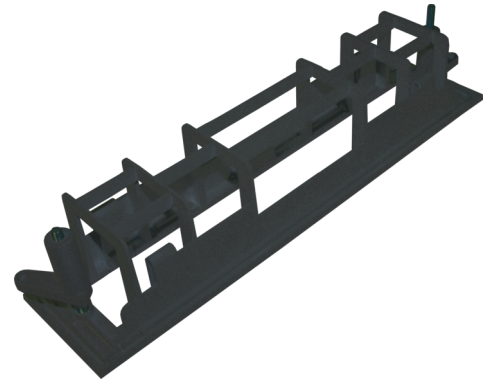

Art.-Nr: KME-SW

---

Mer informasjon

#### TEKNISKE DATA

dybde	70 mm
Bredde	295 mm
Høyde	60 mm
Vekt	0.15 kg
Tolltariffnummer	94059200
Opprinnelsesland	DEUTSCHLAND
EAN	4260766552519

stand: 21.06.2024 - Det tas forbehold om tekniske endringer og feil.