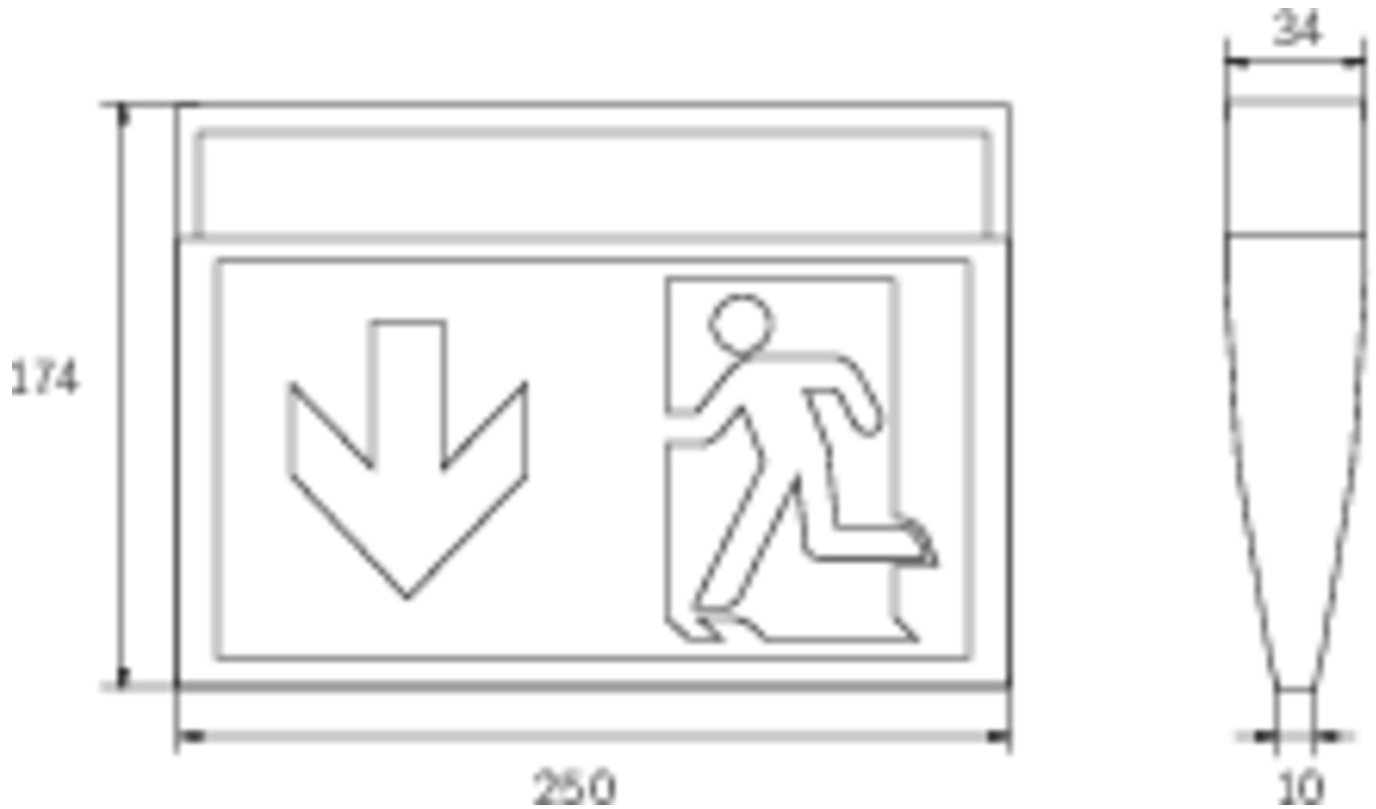

DESSIN TECHNIQUE

LISTE DES ACCESSOIRES

- DSA -
- KME-EB -
- AWKSU -
- 2PW-EB -
- KMBE -
- BALLPLX-KMU -
- NIMH4805S.ST - CS_VALUE_BatteryTechnology. Batterie