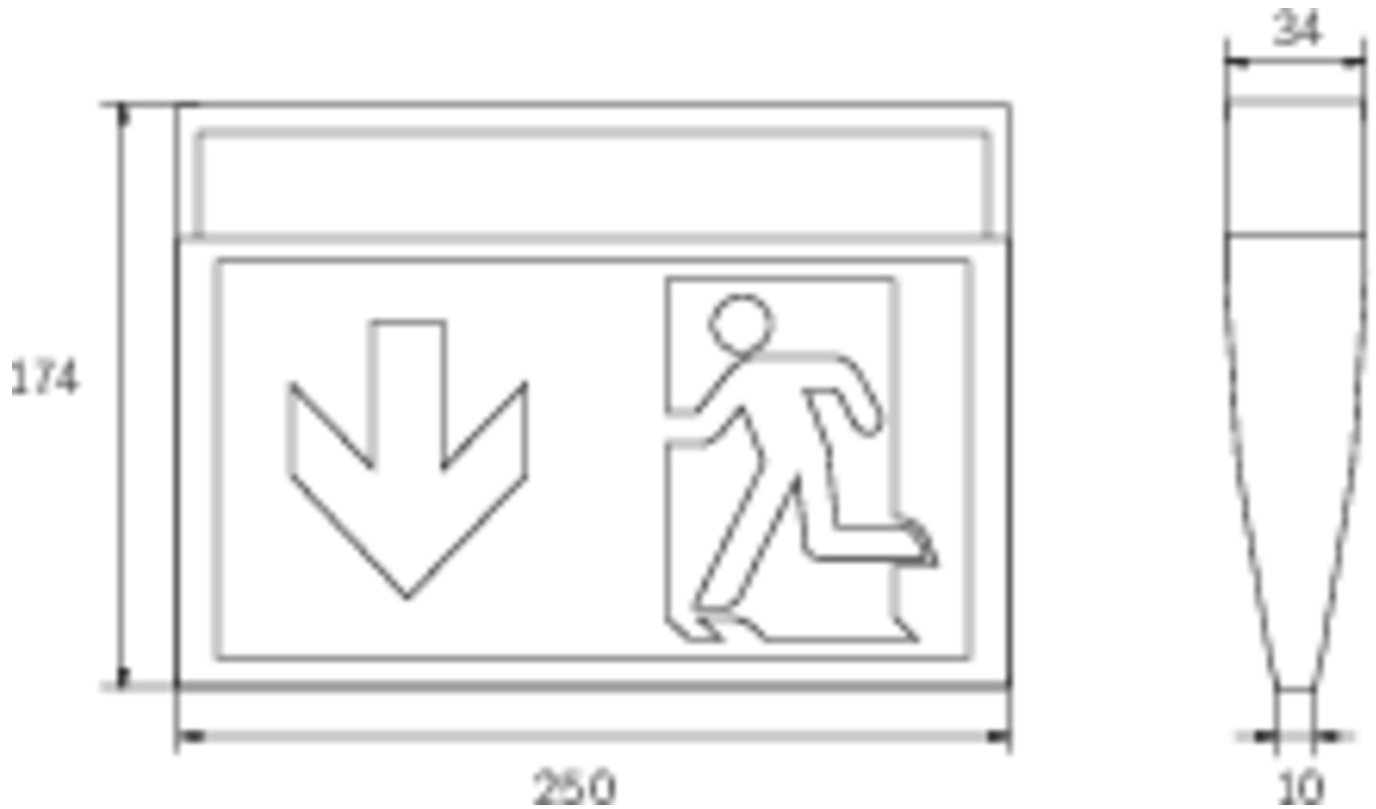

TECHNISCHE ZEICHNUNG

ZUBEHÖRLISTE

- DSA - Seilaufhängung
- KME-EB - Einbaurahmen
- AWKSU - Wandausleger
- 2PW-EB - Pendel
- KMBE - Betoneinputzkasten
- BALLPLX-KMU - Ballschutzhaube

Stand: 20.08.2024 - Technische Änderungen und Irrtümer vorbehalten.