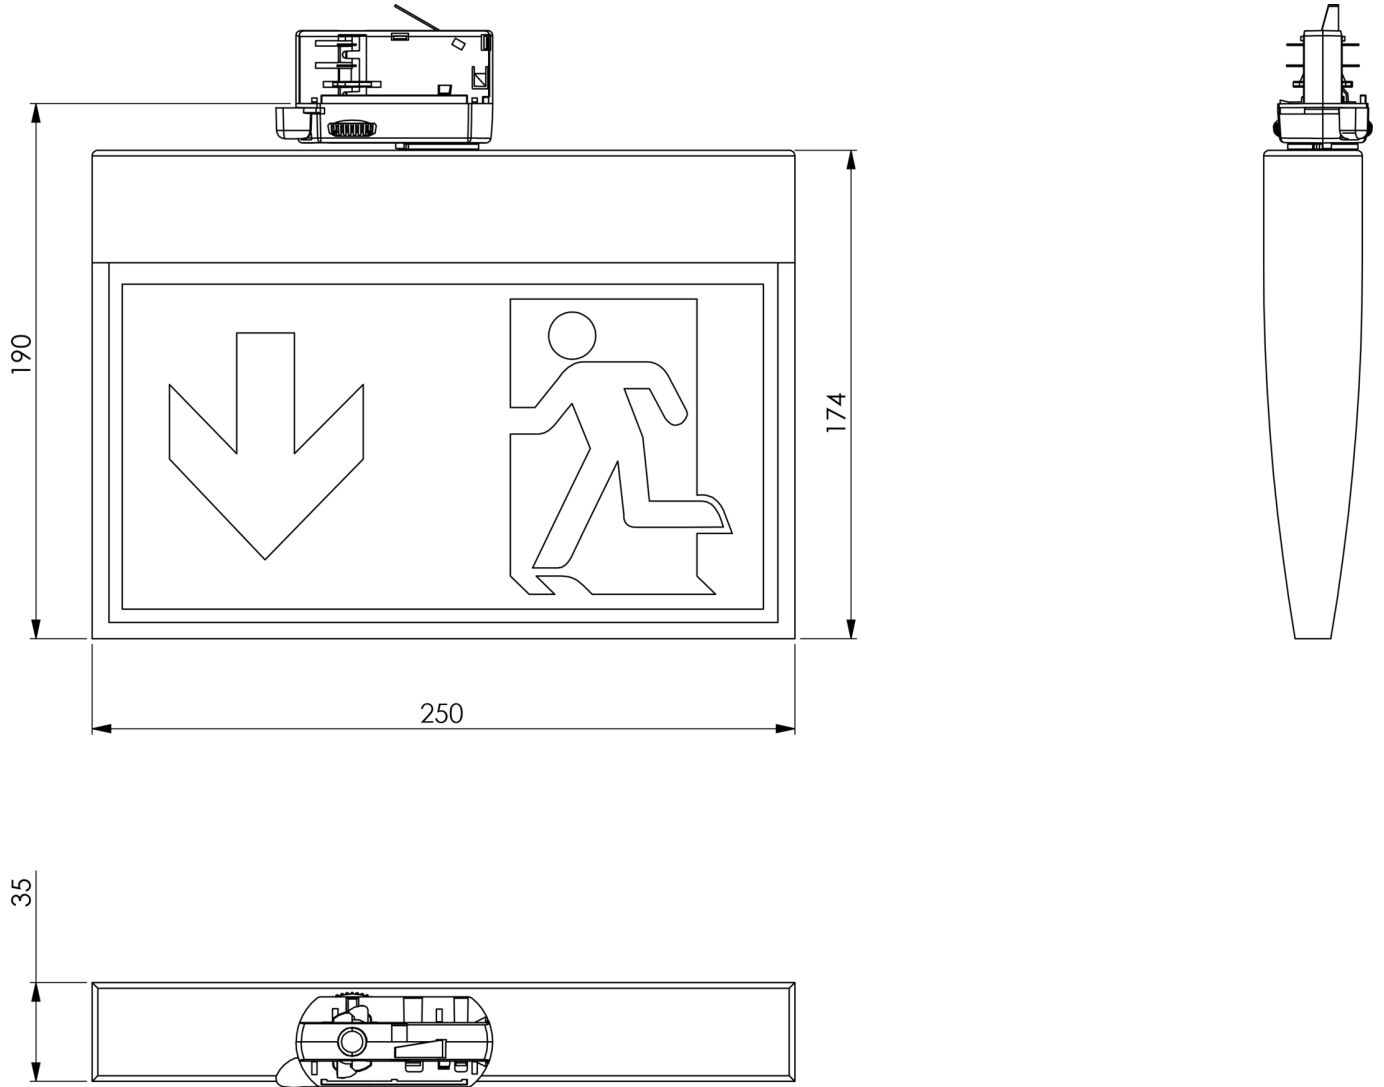

DESSIN TECHNIQUE

Liste des accessoires

LFP3233.01 - CS_VALUE_BatteryTechnology. Batterie