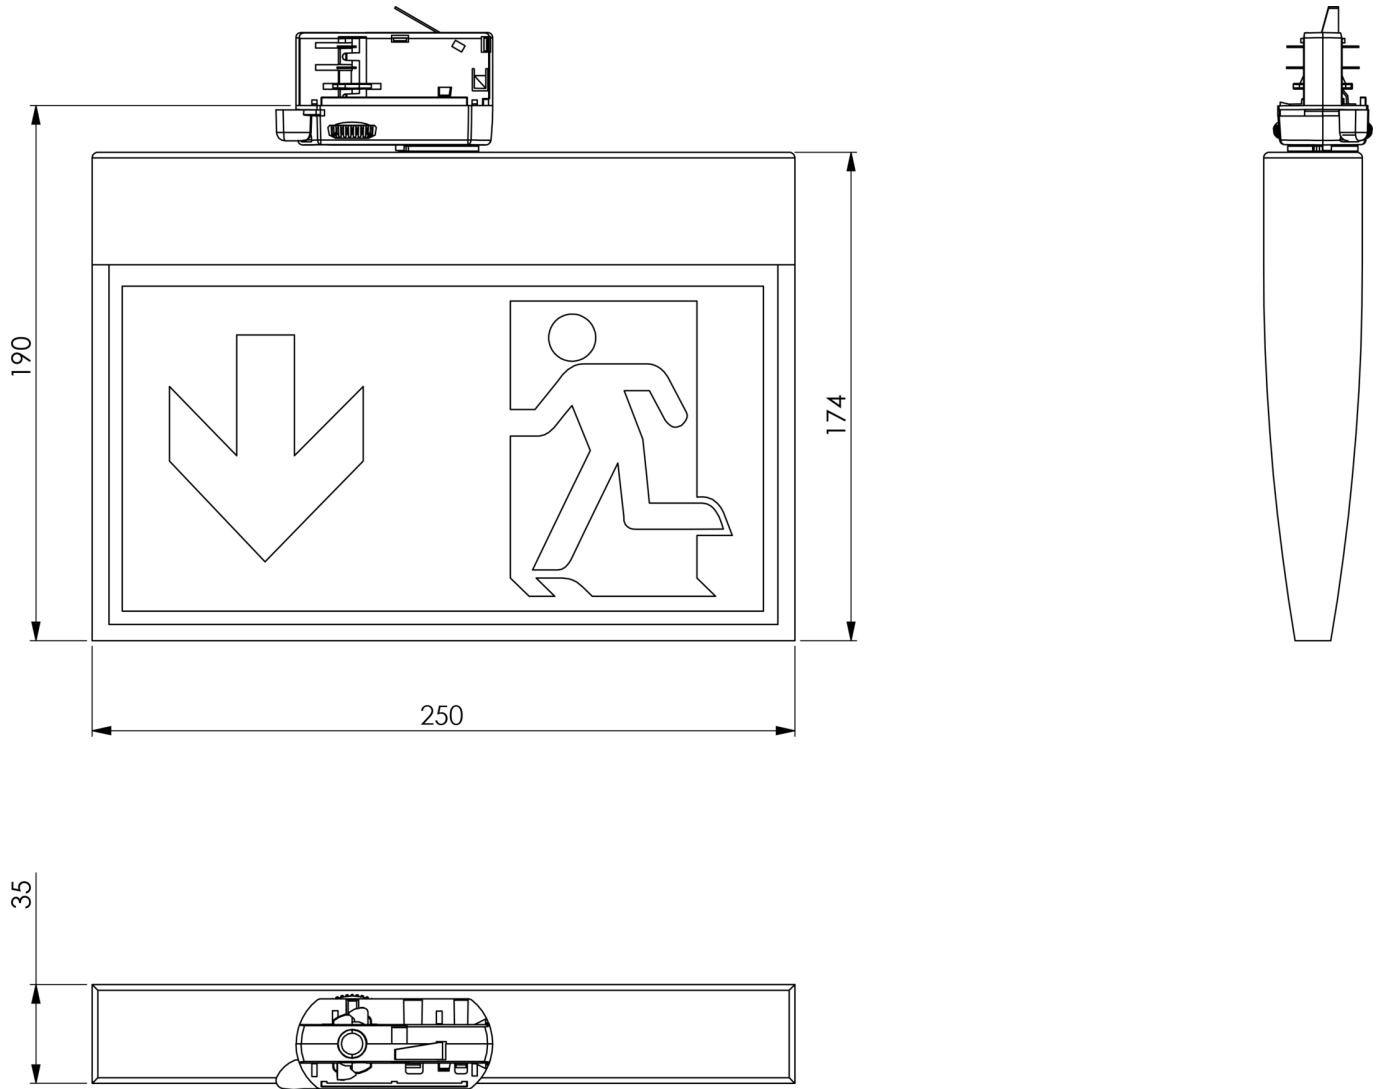

TEKNISK TEGNING

TILBEHØRSLISTE

LFP3233.01 - CS_VALUE_BatteryTechnology. Batteri