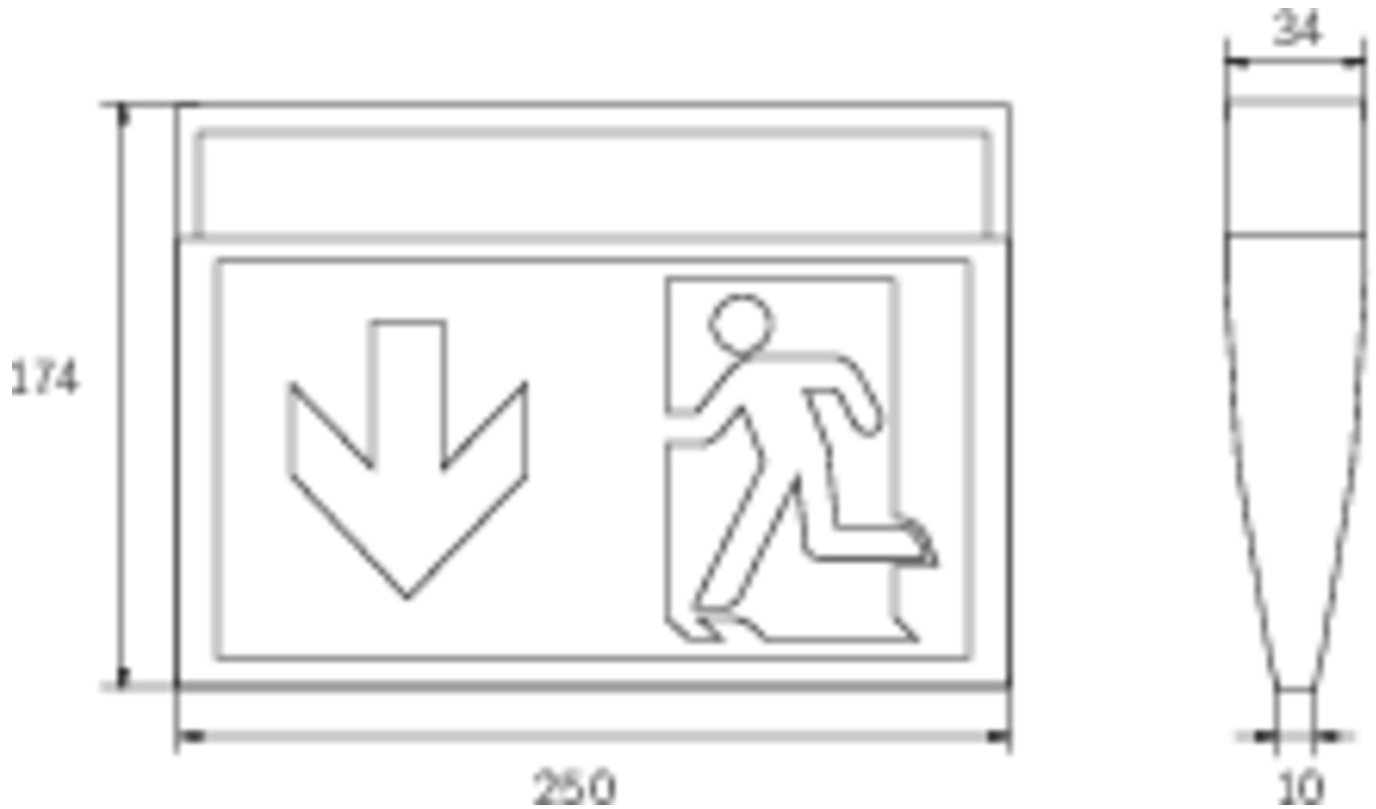

RYSUNEK TECHNICZNY

AKCESORIA

- DSA - Zawiesie linkowe
- KME-EB -
- AWKSU -
- 2PW-EB -
- KMBE -
- BALLPLX-KMU -

Od: 20.08.2024 - Zastrzega się prawo do zmian technicznych i błędów.