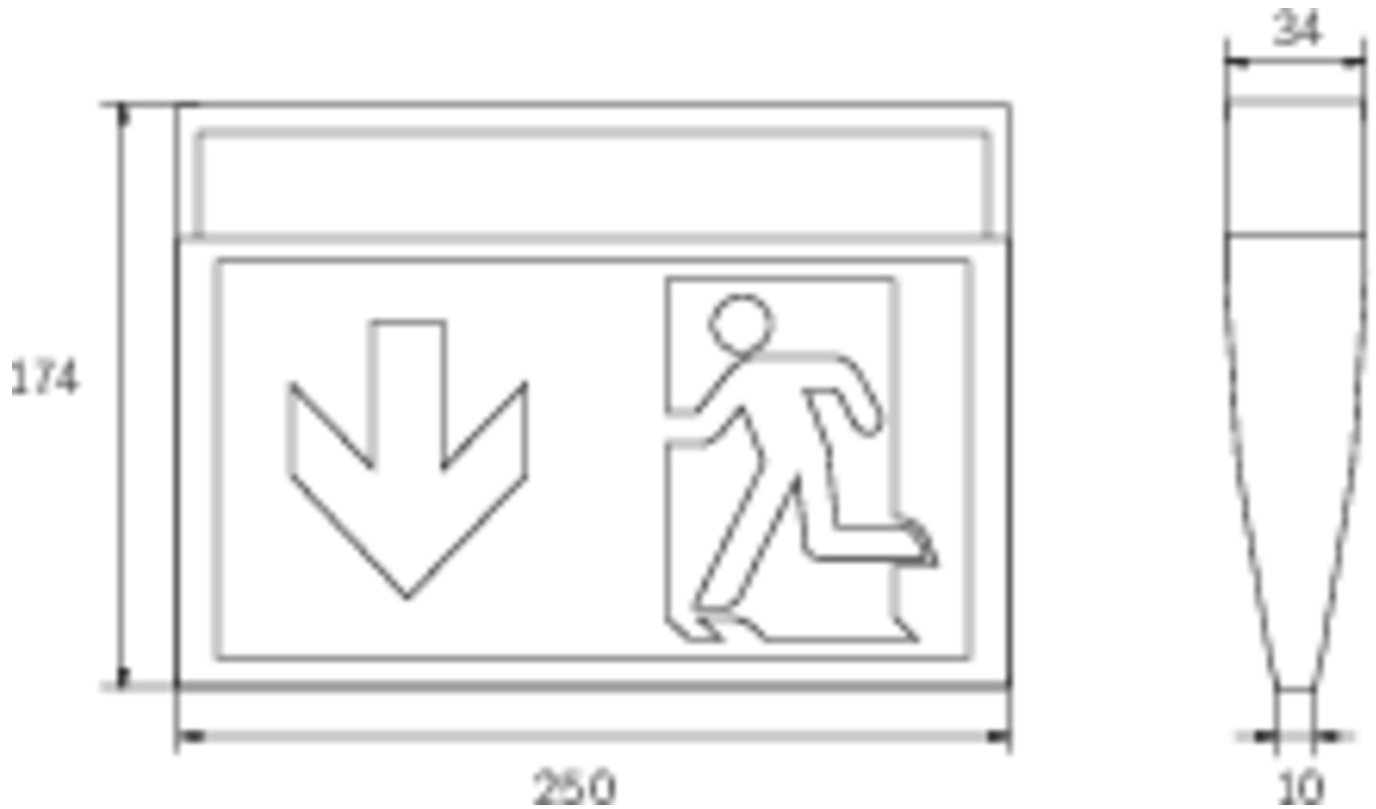

DESSIN TECHNIQUE

LISTE DES ACCESSOIRES

- DSA -
- KME-EB -
- AWKSU -
- 2PW-EB -
- KMBE -
- BALLPLX-KMU -