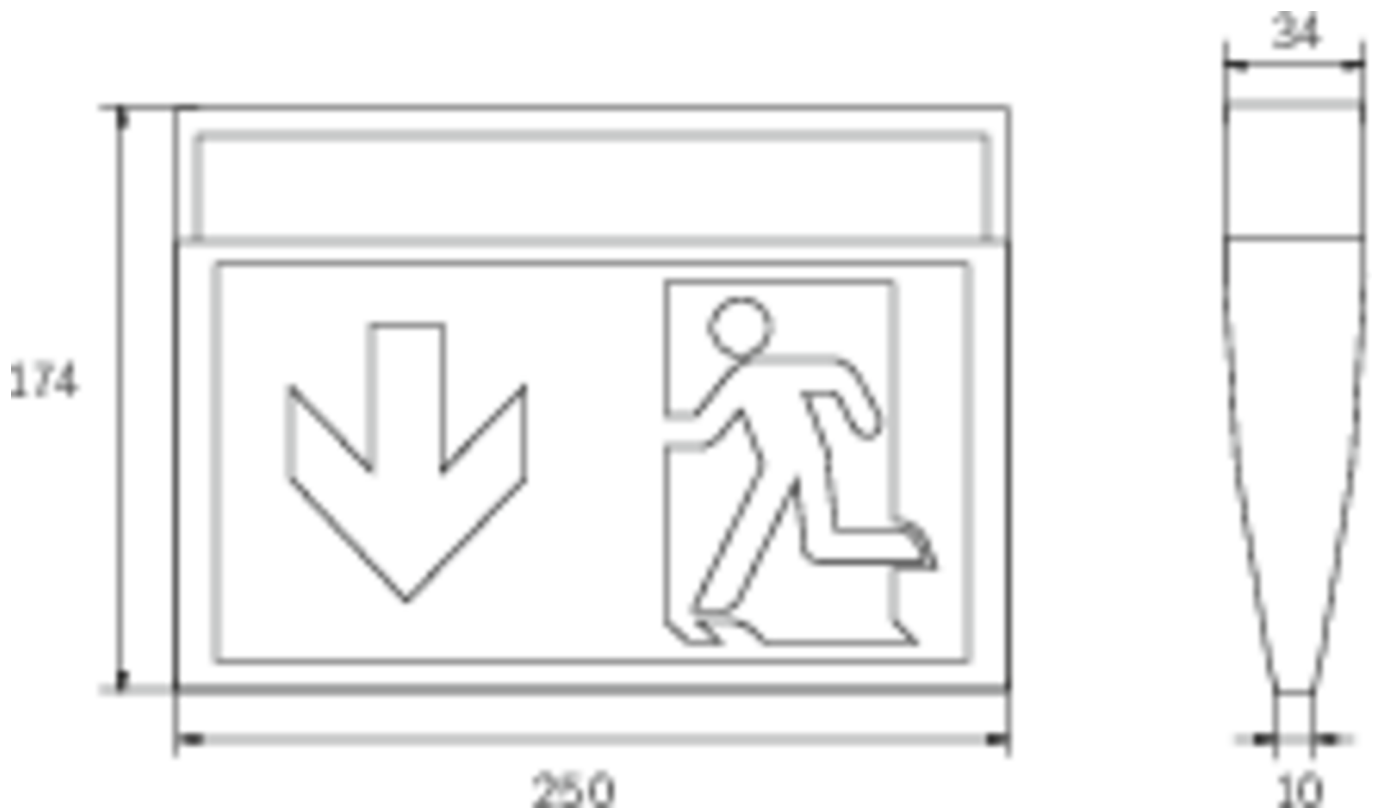

Bredde	250 mm
Høyde	174 mm
Vekt	0.37
Vekt inkludert emballasje	0.47
Tverrsnitt for tilkobling	2.5 mm²
Koblingsinngang	Nei
Blokkering av nødlys	Nei
Batteritilkobling	Nei
Dimmefunksjon	Ja
Lysstrømnettverk	220 lm
Lysstrøm nødsituasjon	220 lm
Tolltariffnummer	94056120
Opprinnelsesland	DEUTSCHLAND
EAN	4260659562007

TEKNISK TEGNING