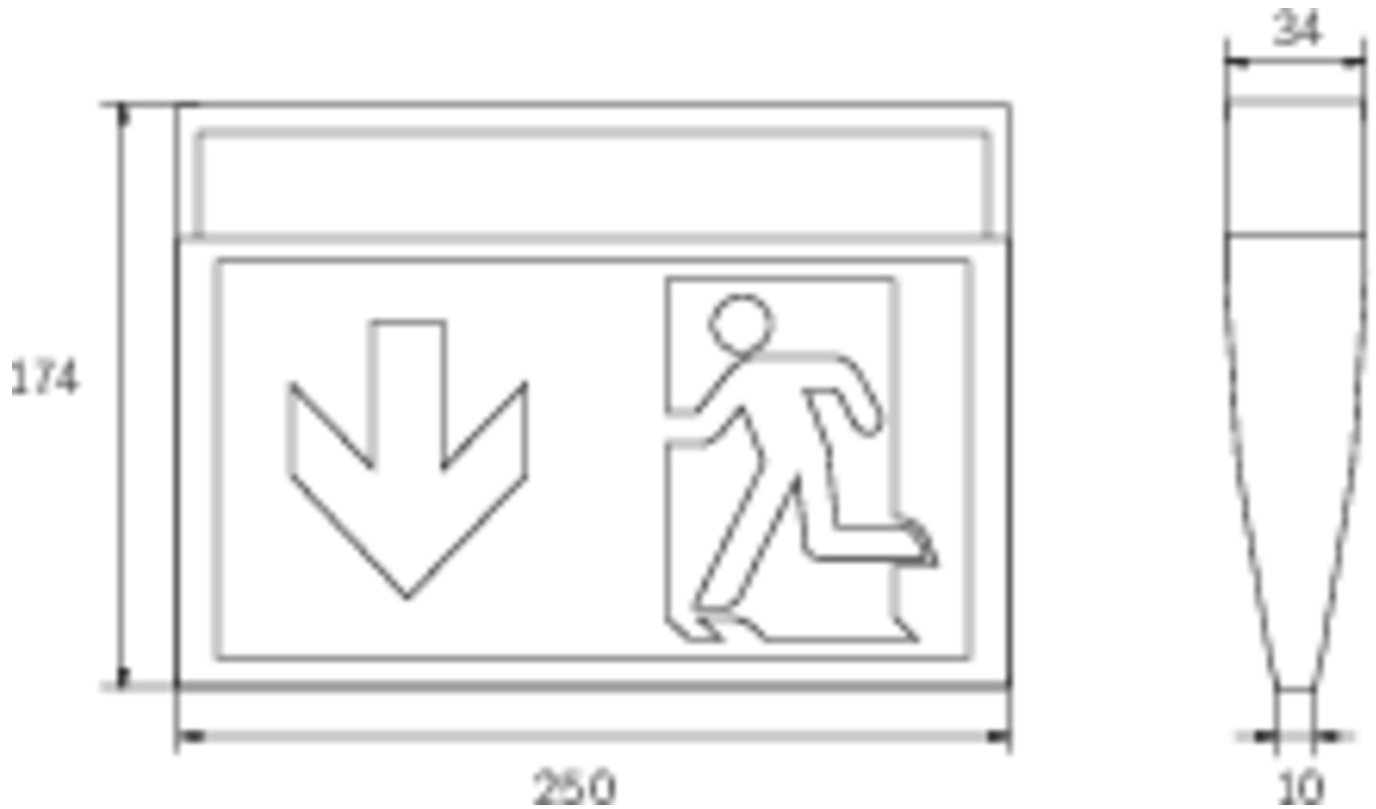

RYSUNEK TECHNICZNY

AKCESORIA

- DSA - Zawiesie linkowe
- KME-EB -
- AWKSU -
- 2PW-EB -
- KMBE -
- BALLPLX-KMU -

Od: 05.07.2024 - Zastrzega się prawo do zmian technicznych i błędów.