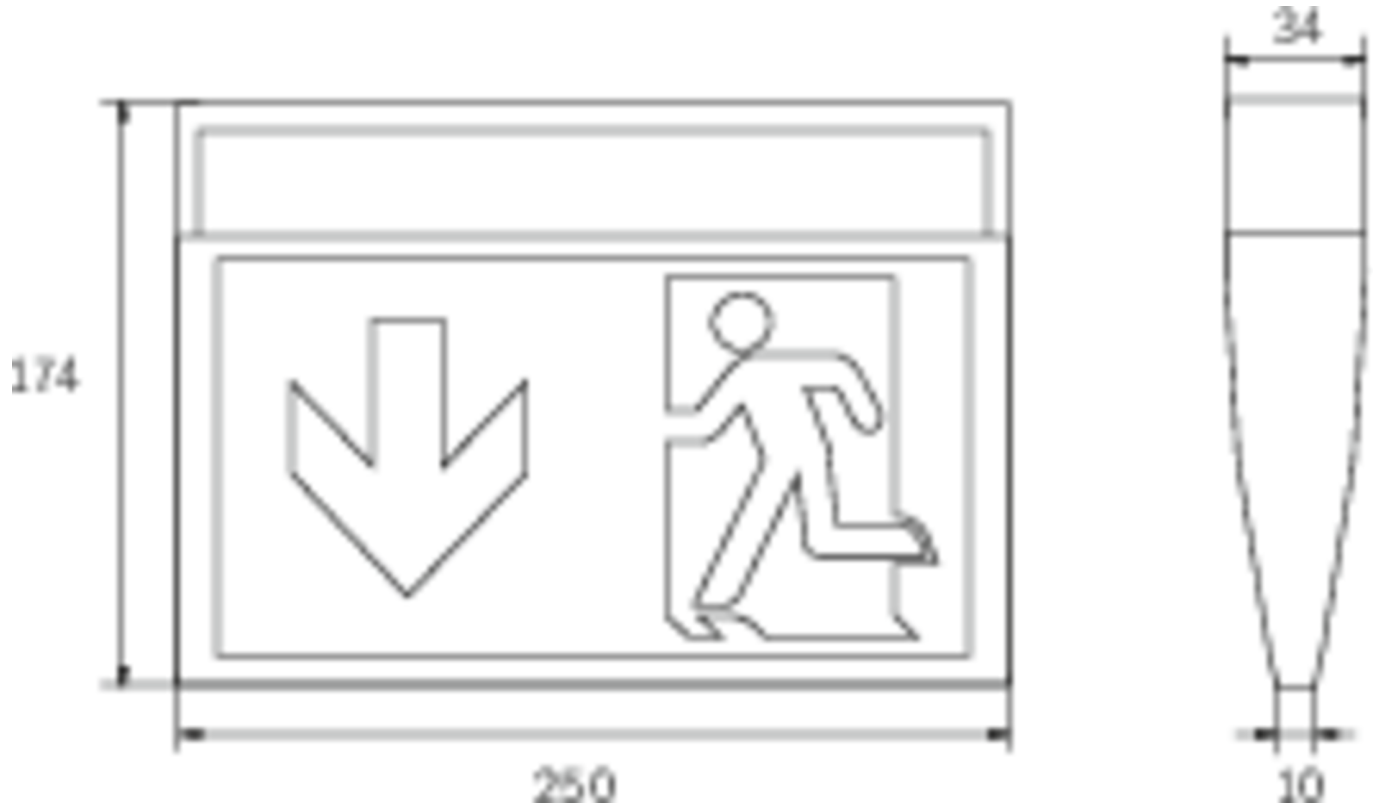

TEKNISK TEGNING

TILBEHØRSLISTE

- DSA -
- KME-EB -
- AWKSU -
- 2PW-EB -
- KMBE -
- BALLPLX-KMU -

Fra: 20.08.2024 - Det tas forbehold om tekniske endringer og feil.