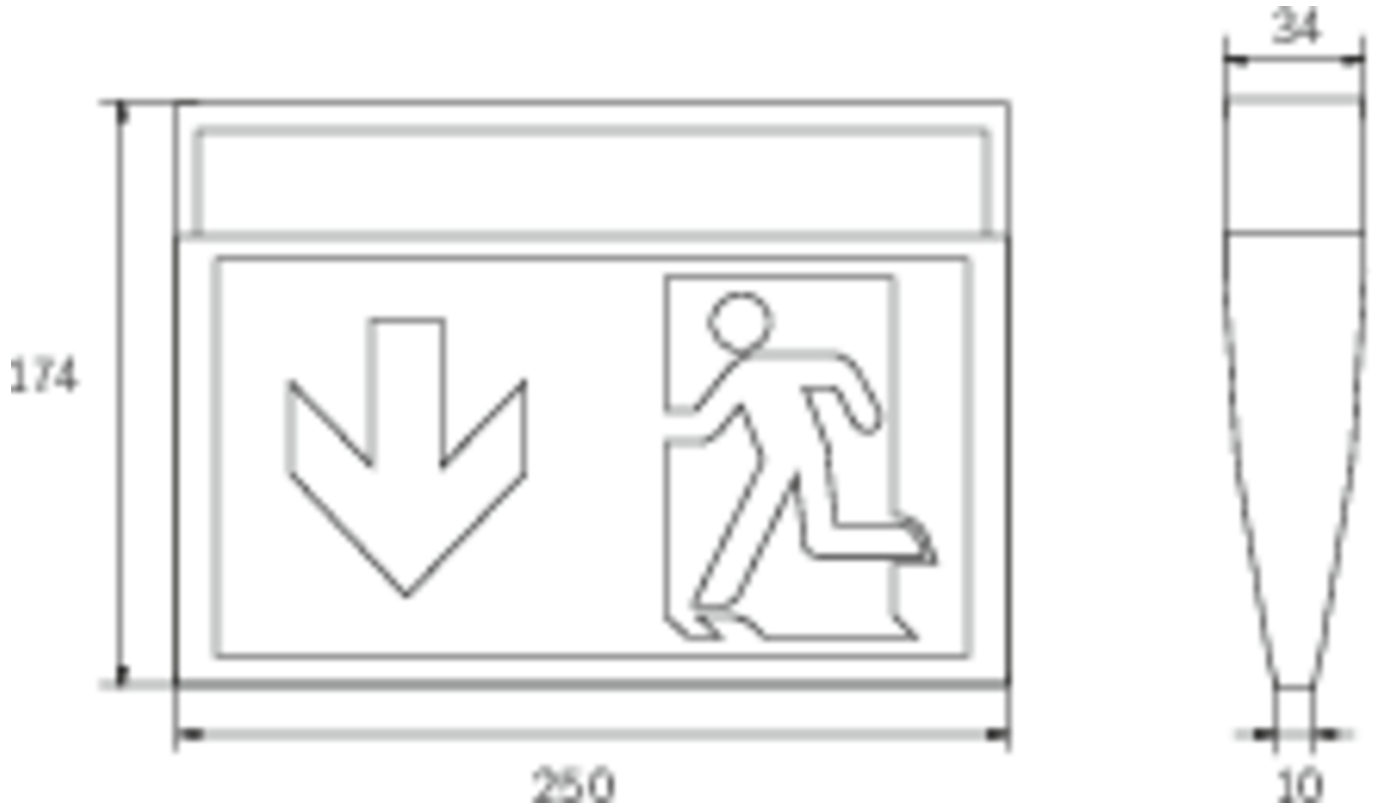

TEKNISK TEGNING

TILBEHØRSLISTE

- DSA -
- KME-EB -
- AWKSU -
- 2PW-EB -
- KMBE -
- BALLPLX-KMU -

Fra: 20.08.2024 - Det tas forbehold om tekniske endringer og feil.