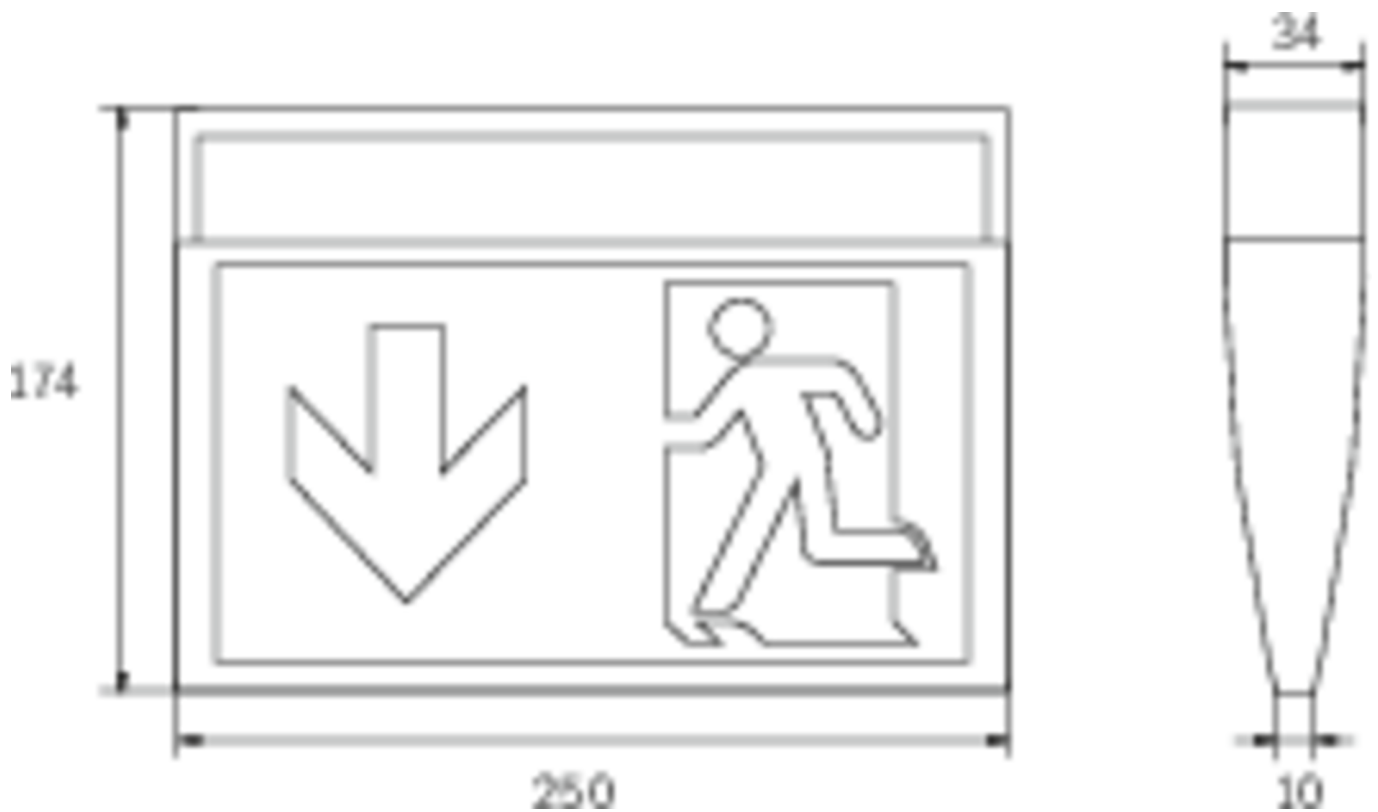

Tiefe	34 mm
Breite	250 mm
Höhe	174 mm
Gewicht	0.31
Gewicht inkl. Verpackung	0.41
Anschlussquerschnitt	2.5 mm²
Schalteingang	Nein
Notlichtblockierung	Nein
Batterieanschluss	Nein
Dimmfunktion	Ja
Zolltarifnummer	94056120
Ursprungsland	DEUTSCHLAND
EAN	4260766550164

TECHNISCHE ZEICHNUNG