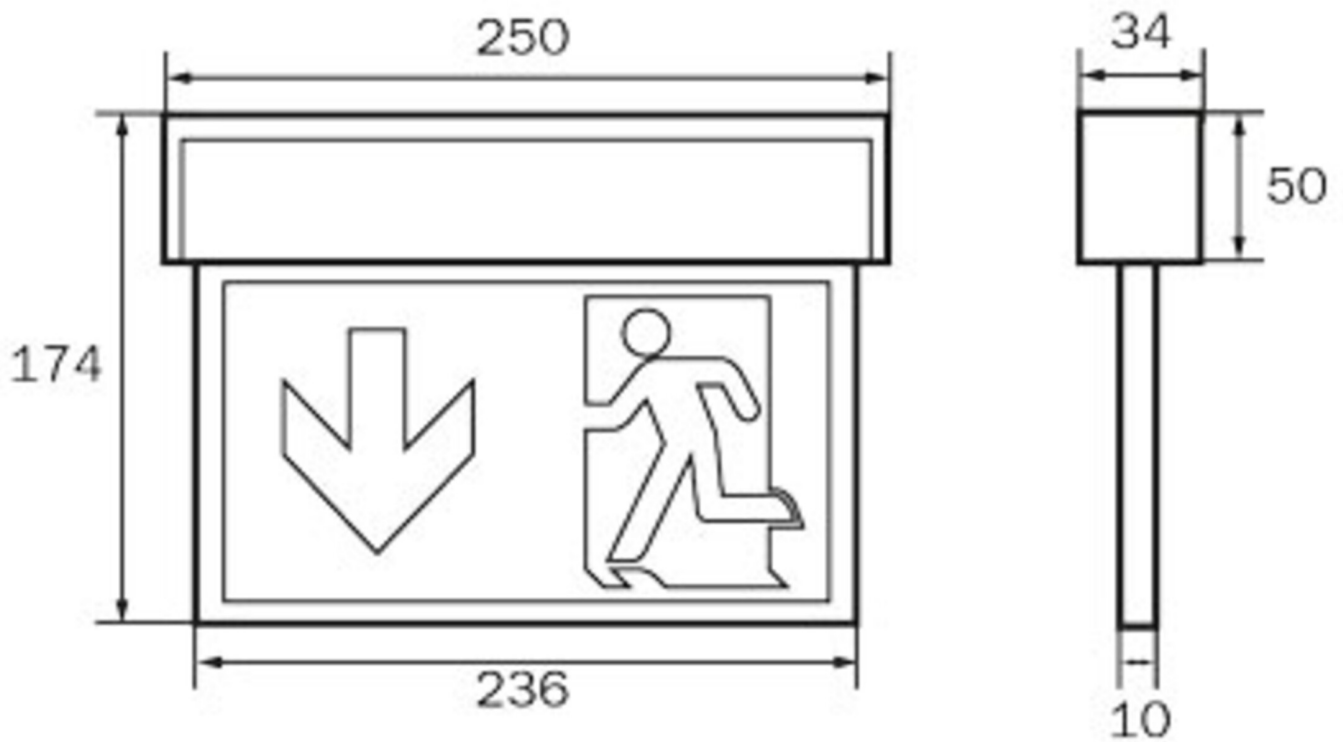

TECHNISCHE ZEICHNUNG

ZUBEHÖRLISTE

- DSA - Seilaufhängung
- AWKSU - Wandausleger
- 2PW-EB - Pendel
- KMBE - Betoneinputzkasten
- BALLPLX-KMU - Ballschutzhaube
- KS4FIRE -
- KS4HELP -